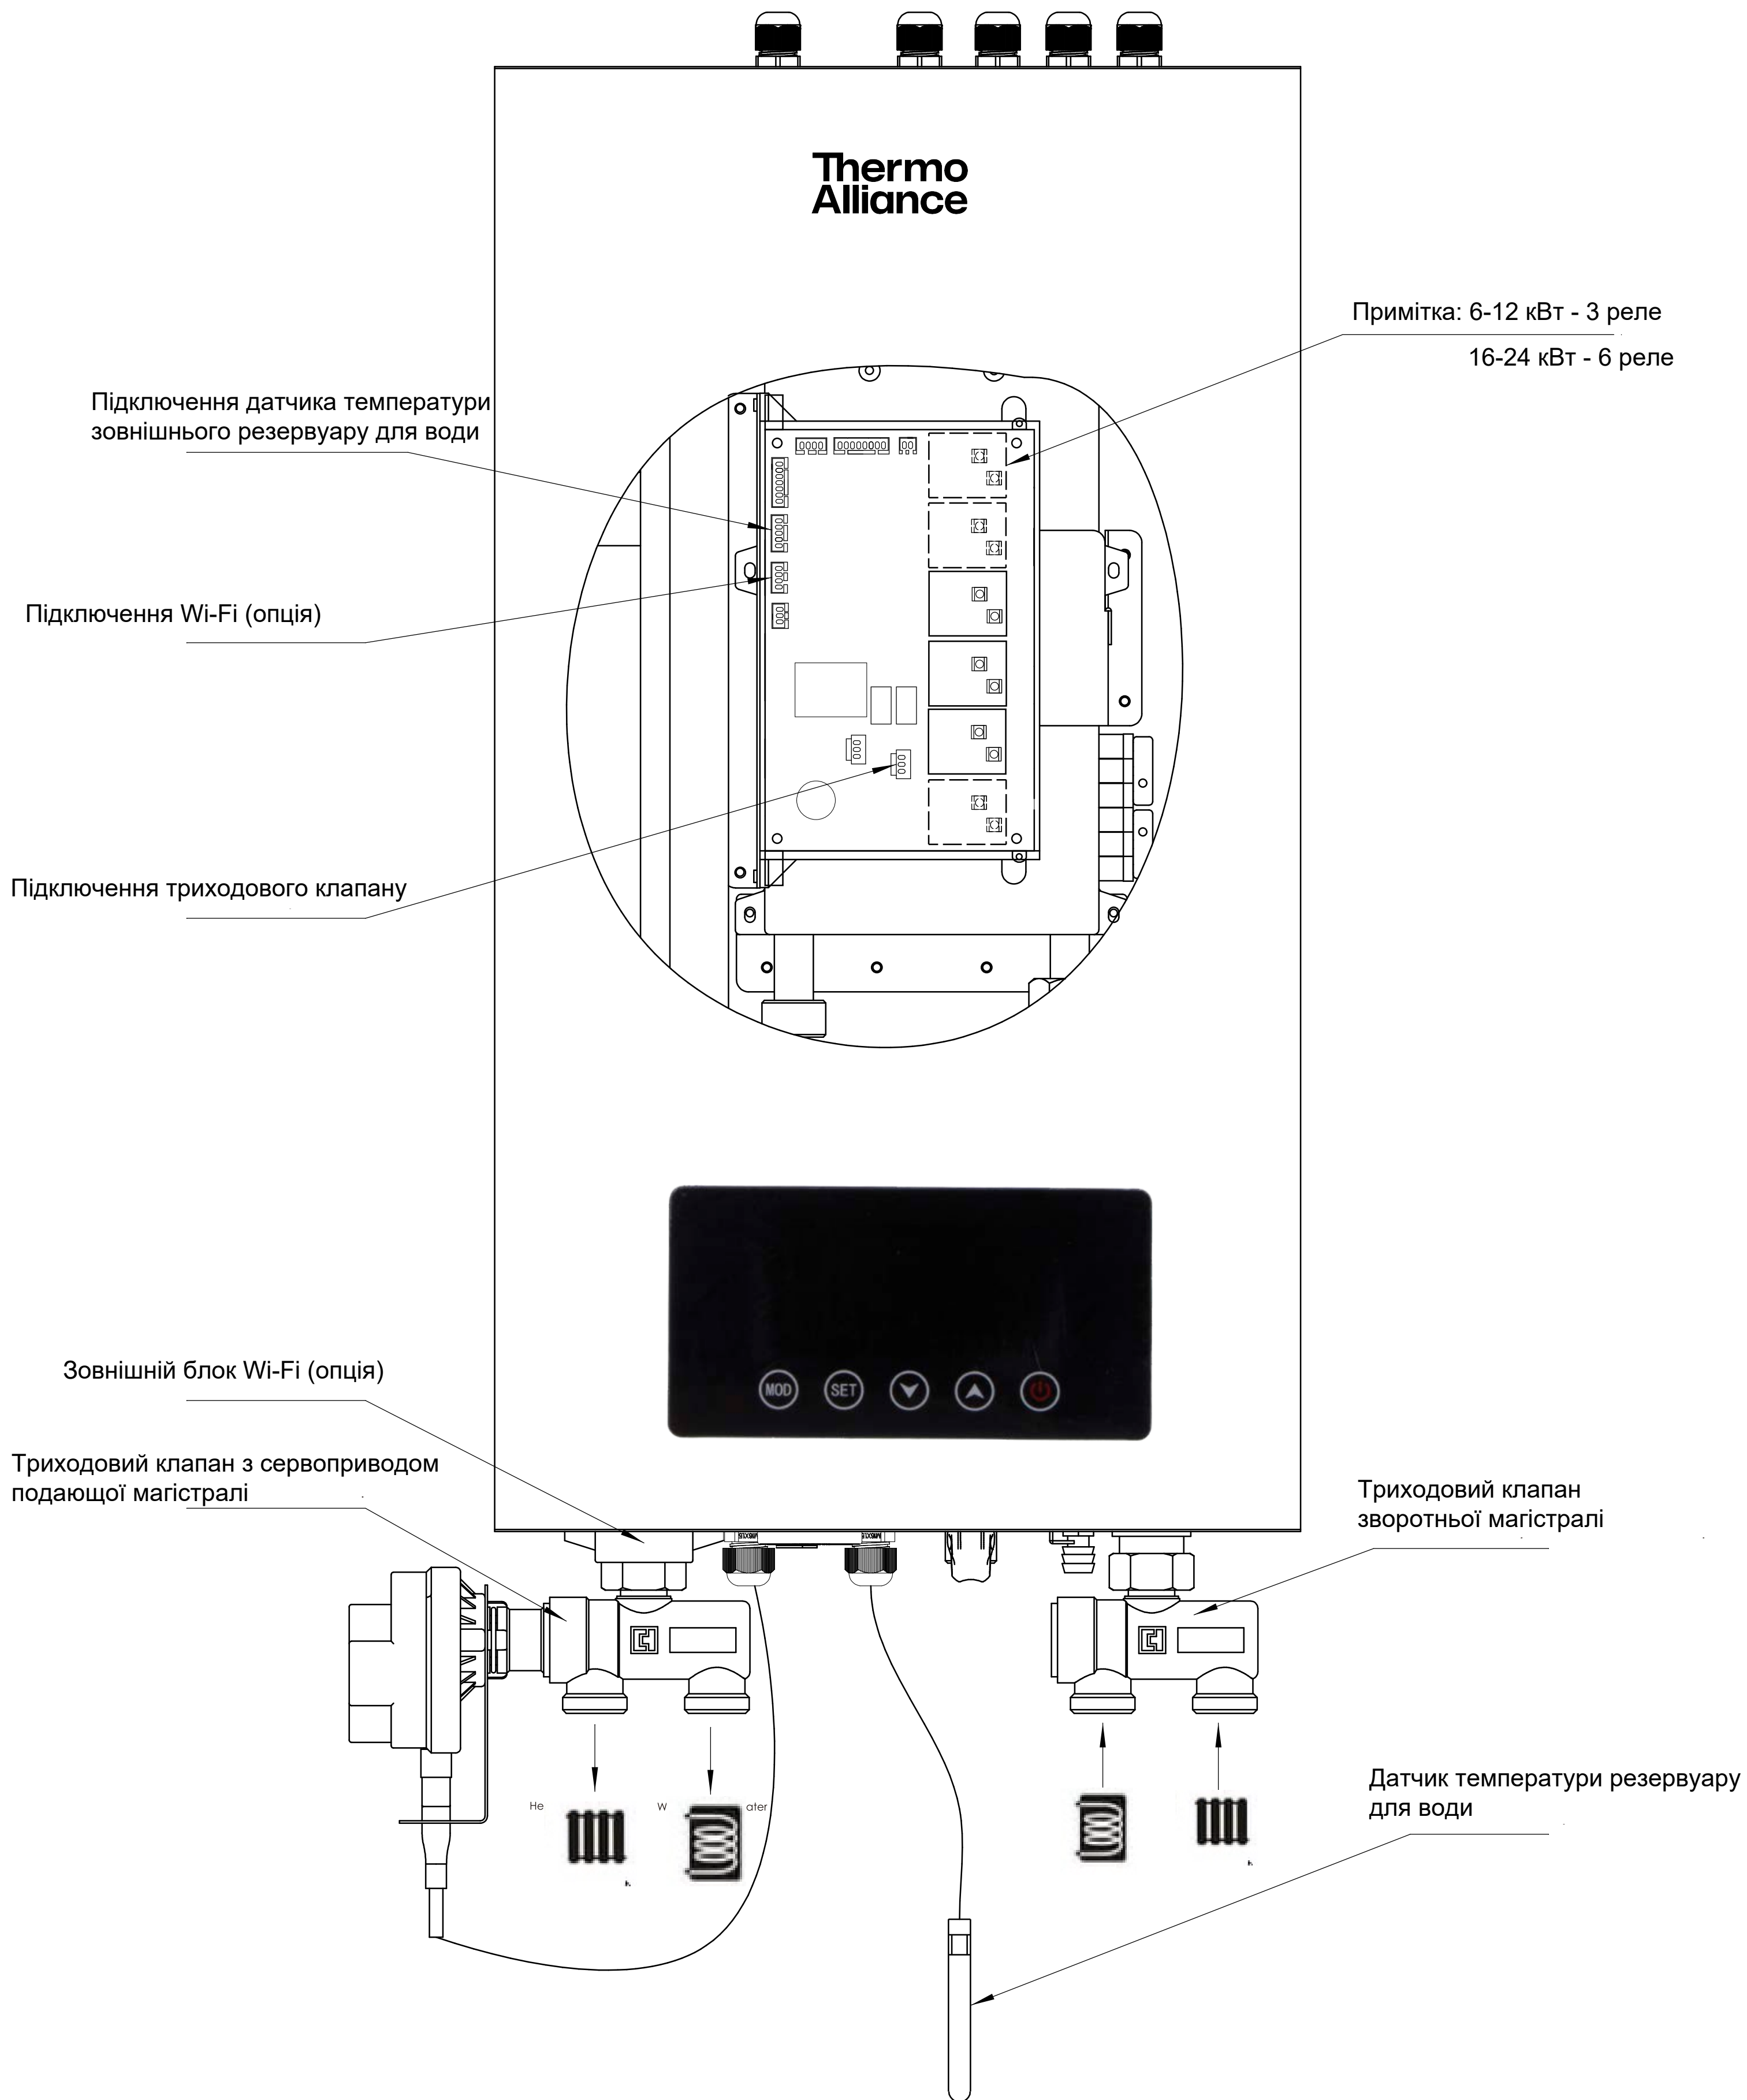

СХЕМА ПІДКЛЮЧЕННЯ АКВАКОМПЛЕКТУ THERMO ALLIANCE AQUAKIT 3/4"В*3/43 ДЛЯ ЕЛЕКТРИЧНОГО КОТЛА (КОД: 44321)

У разі підключення аквакомплекту електричний котел починає працювати в режимі нагріву опалення та гарячої води (режим ЗИМА).
Перемикання між режимами здійснюється за допомогою клавіші MOD.