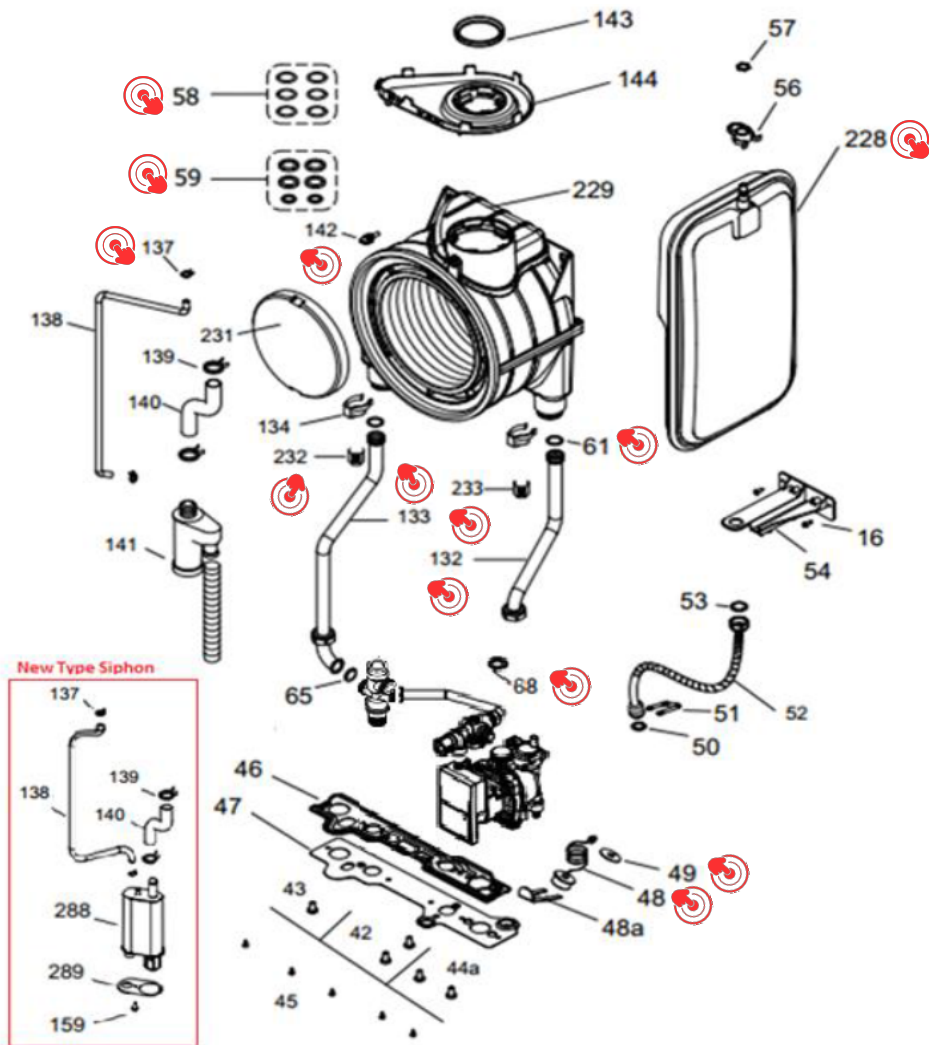

Thermo Alliance Ewa SYSTEM 24

Thermo Alliance Ewa SYSTEM 24

Thermo Alliance Ewa SYSTEM 24

Thermo Alliance Ewa SYSTEM 24

Thermo Alliance Ewa SYSTEM 24

Кабель заземлення електрода іонізації	
Кабель заземлення плати управління	
Кабель газового клапана	
Джгут силового кабелю	
Конектор силового кабелю	
Високовольтний кабель вентилятора	
Кабель сигналу управління вентилятора	
Кабель насос-сервопривід триходового клапана	
Джгут кабелів ШІМ насоса (PARA INT)	
Джгут низьковольтних кабелів	