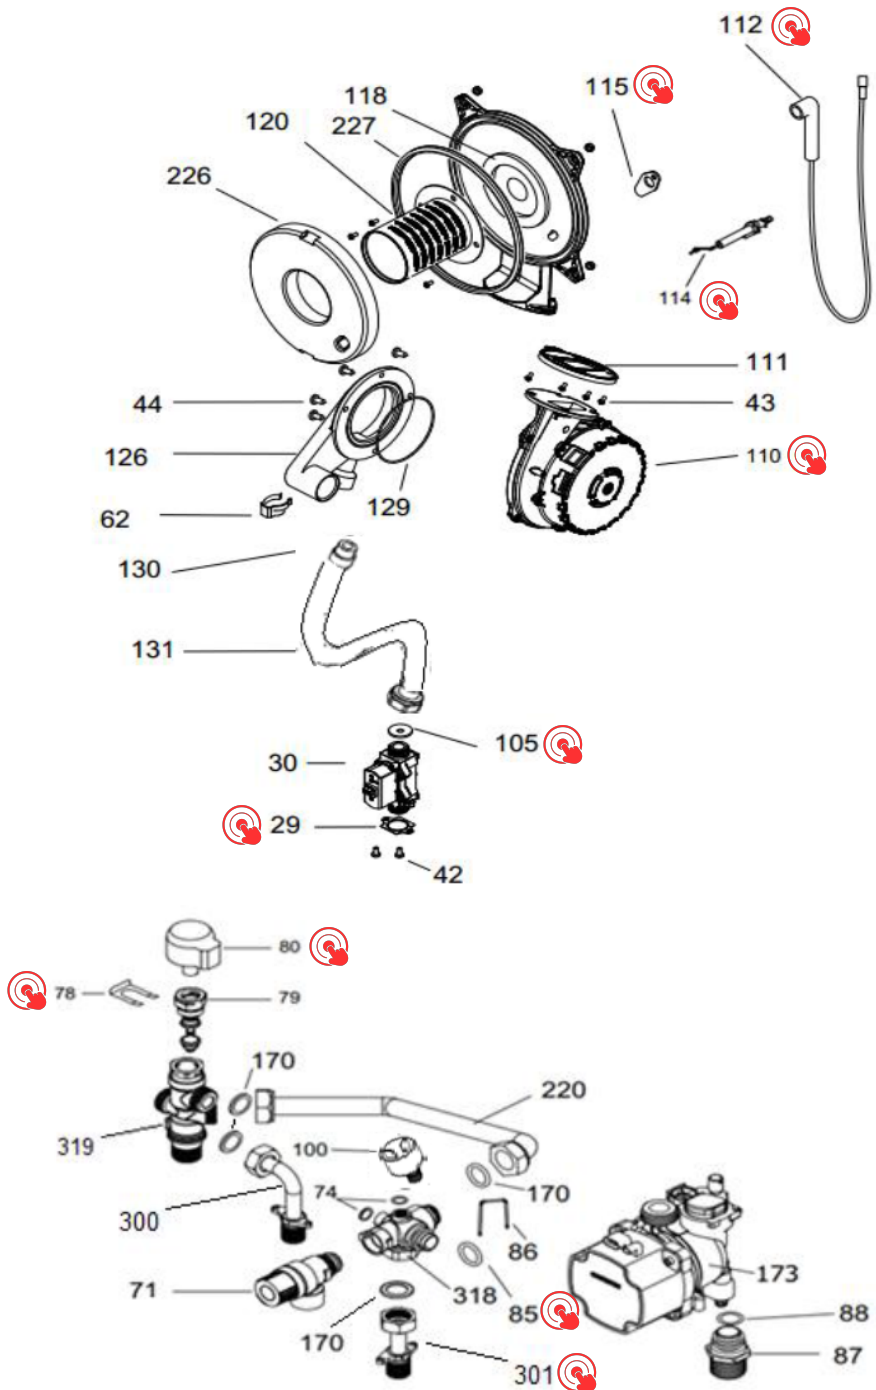

Thermo Alliance Ewa SYSTEM 24

Thermo Alliance Ewa SYSTEM 24

Thermo Alliance Ewa SYSTEM 24

Thermo Alliance Ewa SYSTEM 24

Thermo Alliance Ewa SYSTEM 24

Кабель заземлення електрода іонізації	
Кабель заземлення плати управління	
Кабель газового клапана	
Джгут силового кабелю	
Конектор силового кабелю	
Високовольтний кабель вентилятора	
Кабель сигналу управління вентилятора	
Кабель насос-сервопривід триходового клапана	
Джгут кабелів ШІМ насоса (PARA INT)	
Джгут низьковольтних кабелів	