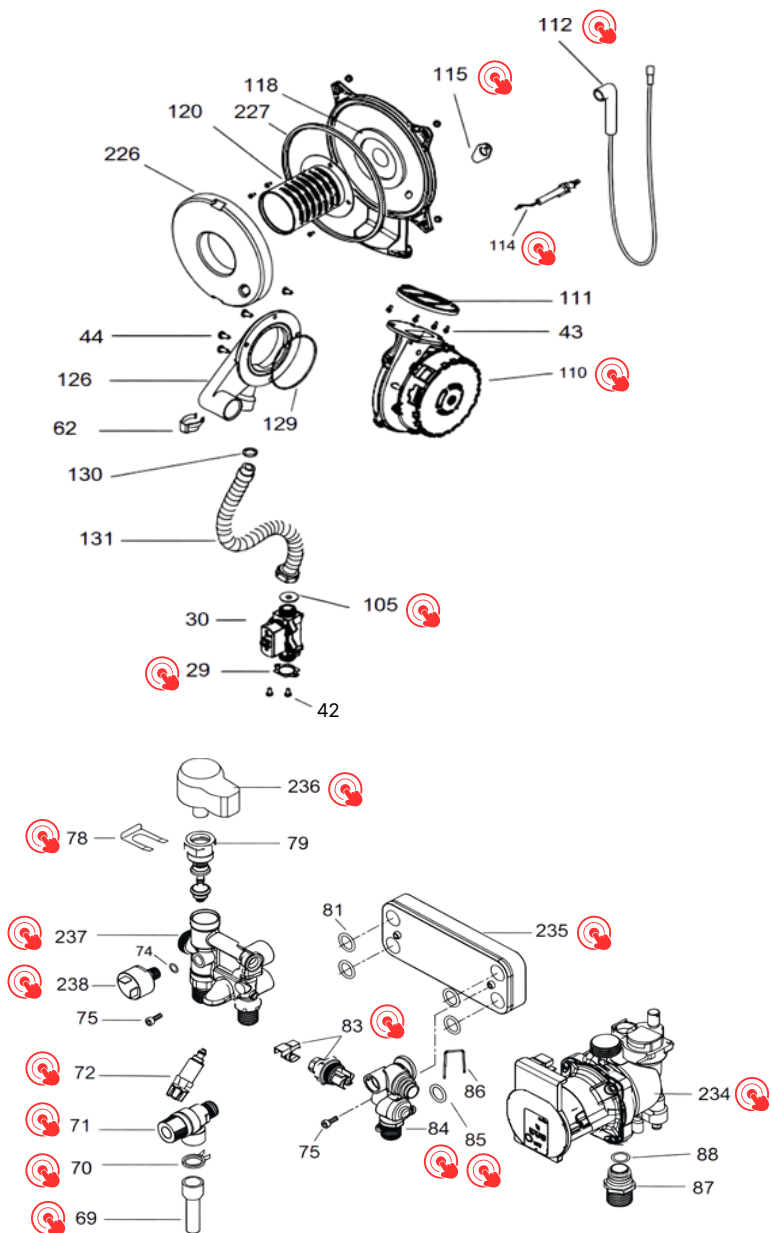

Thermo Alliance Ewa 28 кВт

Thermo Alliance Ewa 28 κΒΤ

Thermo Alliance Ewa 28 кВт

Thermo Alliance Ewa 28 κΒΤ

Thermo Alliance Ewa 28 кВт

Кабель заземлення електрода іонізації	
Кабель заземлення плати управління	
Кабель газового клапана	
Джгут силового кабелю	
Конектор силового кабелю	
Високовольтний кабель вентилятора	
Кабель сигналу управління вентилятора	
Кабель насос-сервопривід триходового клапана	
Джгут кабелів ШІМ насоса (PARA INT)	
Джгут низьковольтних кабелів	