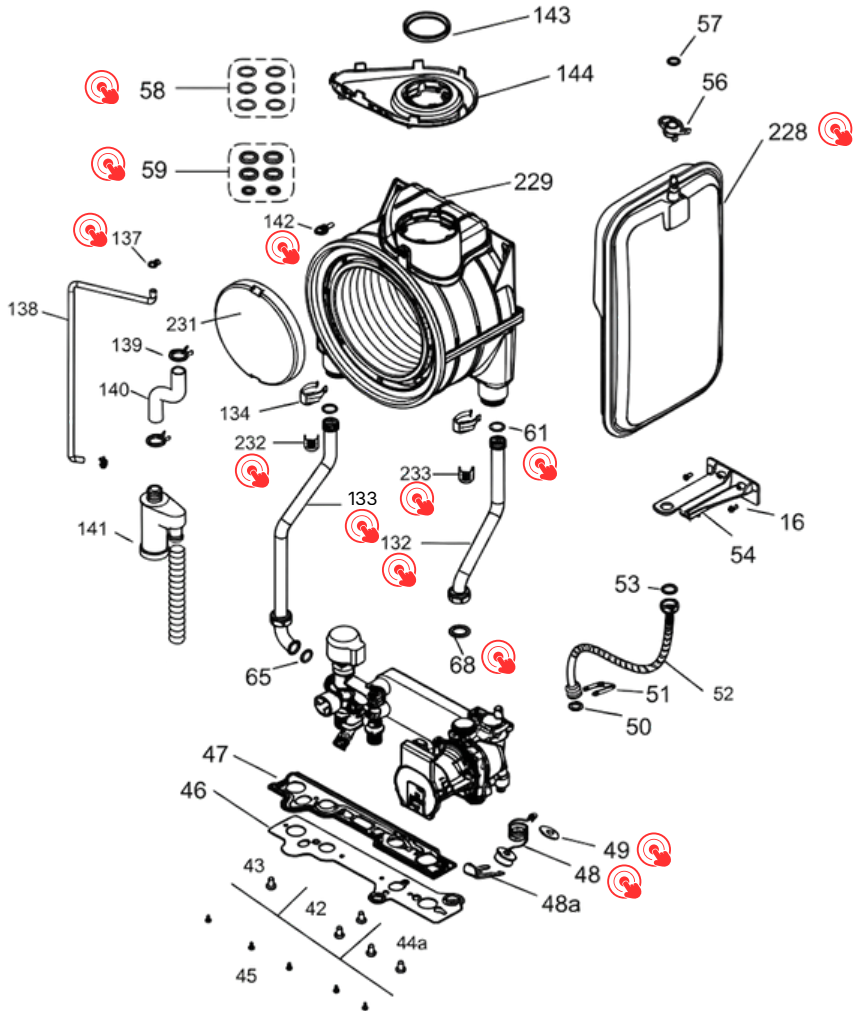

Thermo Alliance Ewa 28 кВт

Thermo Alliance Ewa 28 κΒΤ

Thermo Alliance Ewa 28 кВт

Thermo Alliance Ewa 28 κΒΤ

Thermo Alliance Ewa 28 кВт

Кабель заземлення електрода іонізації	
Кабель заземлення плати управління	
Кабель газового клапана	
Джгут силового кабелю	
Конектор силового кабелю	
Високовольтний кабель вентилятора	
Кабель сигналу управління вентилятора	
Кабель насос-сервопривід триходового клапана	
Джгут кабелів ШІМ насоса (PARA INT)	
Джгут низьковольтних кабелів	