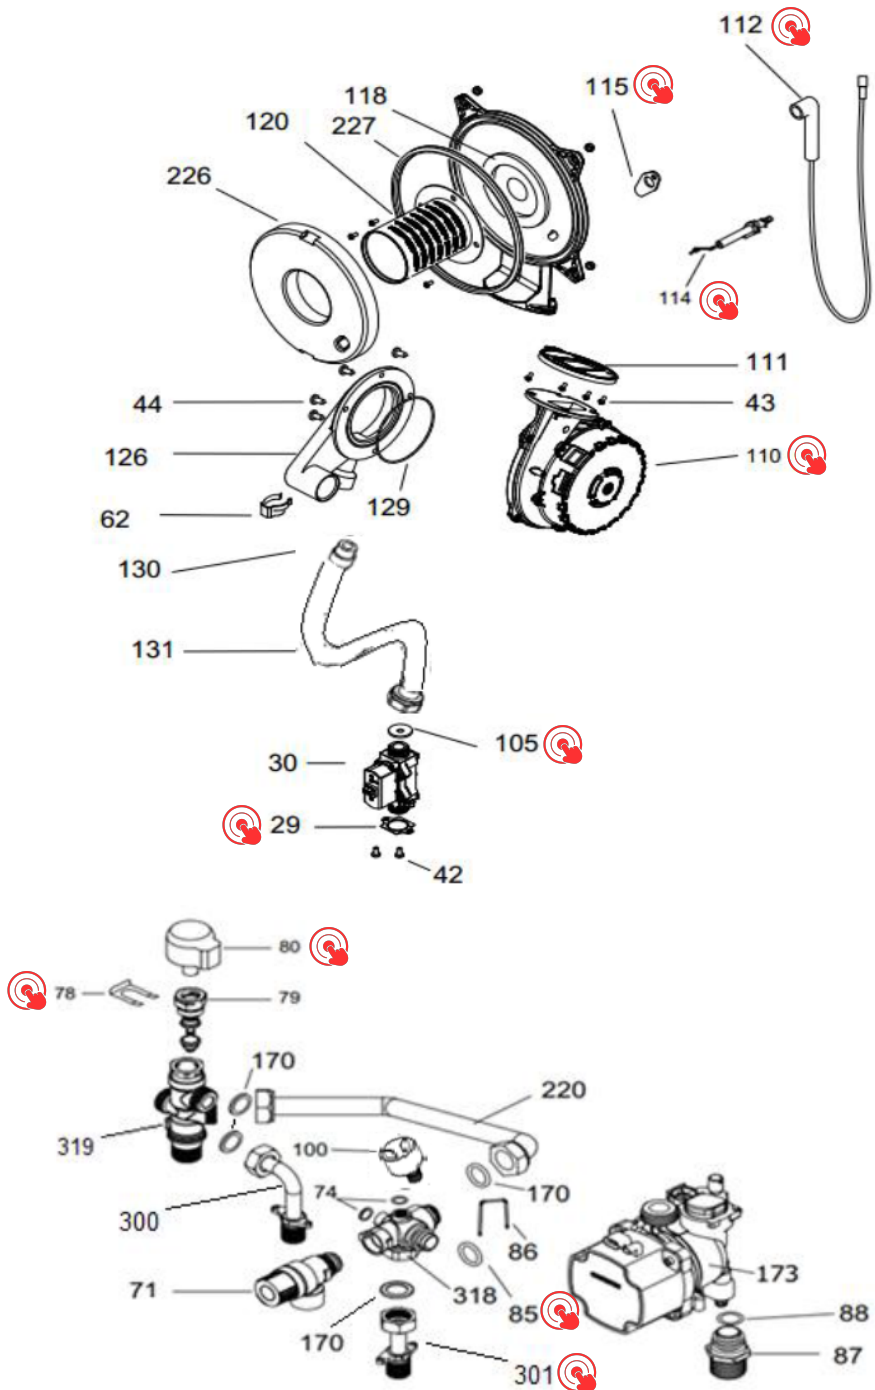

Thermo Alliance Ewa SYSTEM 28

Thermo Alliance Ewa SYSTEM 28

Thermo Alliance Ewa SYSTEM 28

Thermo Alliance Ewa SYSTEM 28

Thermo Alliance Ewa SYSTEM 28

Кабель заземлення електрода іонізації	
Кабель заземлення плати управління	
Кабель газового клапана	
Джгут силового кабелю	
Конектор силового кабелю	
Високовольтний кабель вентилятора	
Кабель сигналу управління вентилятора	
Кабель насос-сервопривід триходового клапана	
Джгут кабелів ШІМ насоса (PARA INT)	
Джгут низьковольтних кабелів	