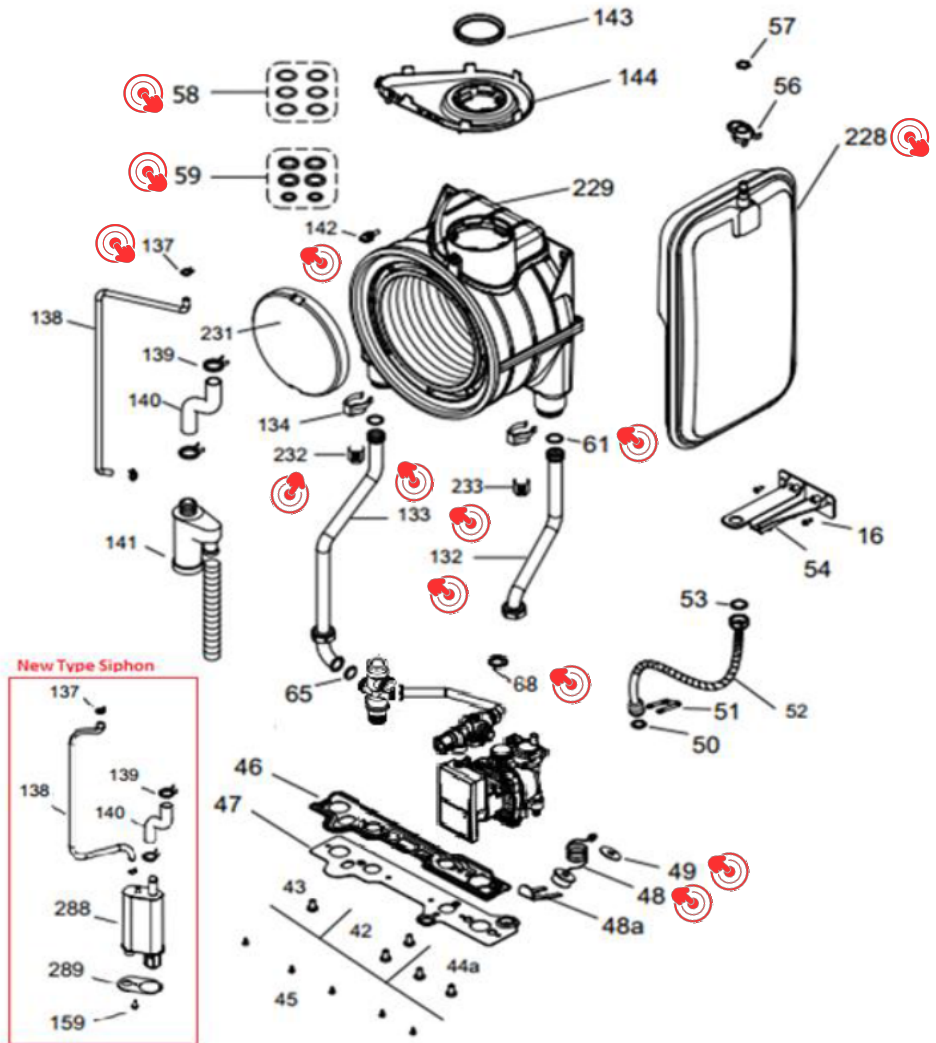

Thermo Alliance Ewa SYSTEM 28

Thermo Alliance Ewa SYSTEM 28

Thermo Alliance Ewa SYSTEM 28

Thermo Alliance Ewa SYSTEM 28

Thermo Alliance Ewa SYSTEM 28

Кабель заземлення електрода іонізації	
Кабель заземлення плати управління	
Кабель газового клапана	
Джгут силового кабелю	
Конектор силового кабелю	
Високовольтний кабель вентилятора	
Кабель сигналу управління вентилятора	
Кабель насос-сервопривід триходового клапана	
Джгут кабелів ШІМ насоса (PARA INT)	
Джгут низьковольтних кабелів	