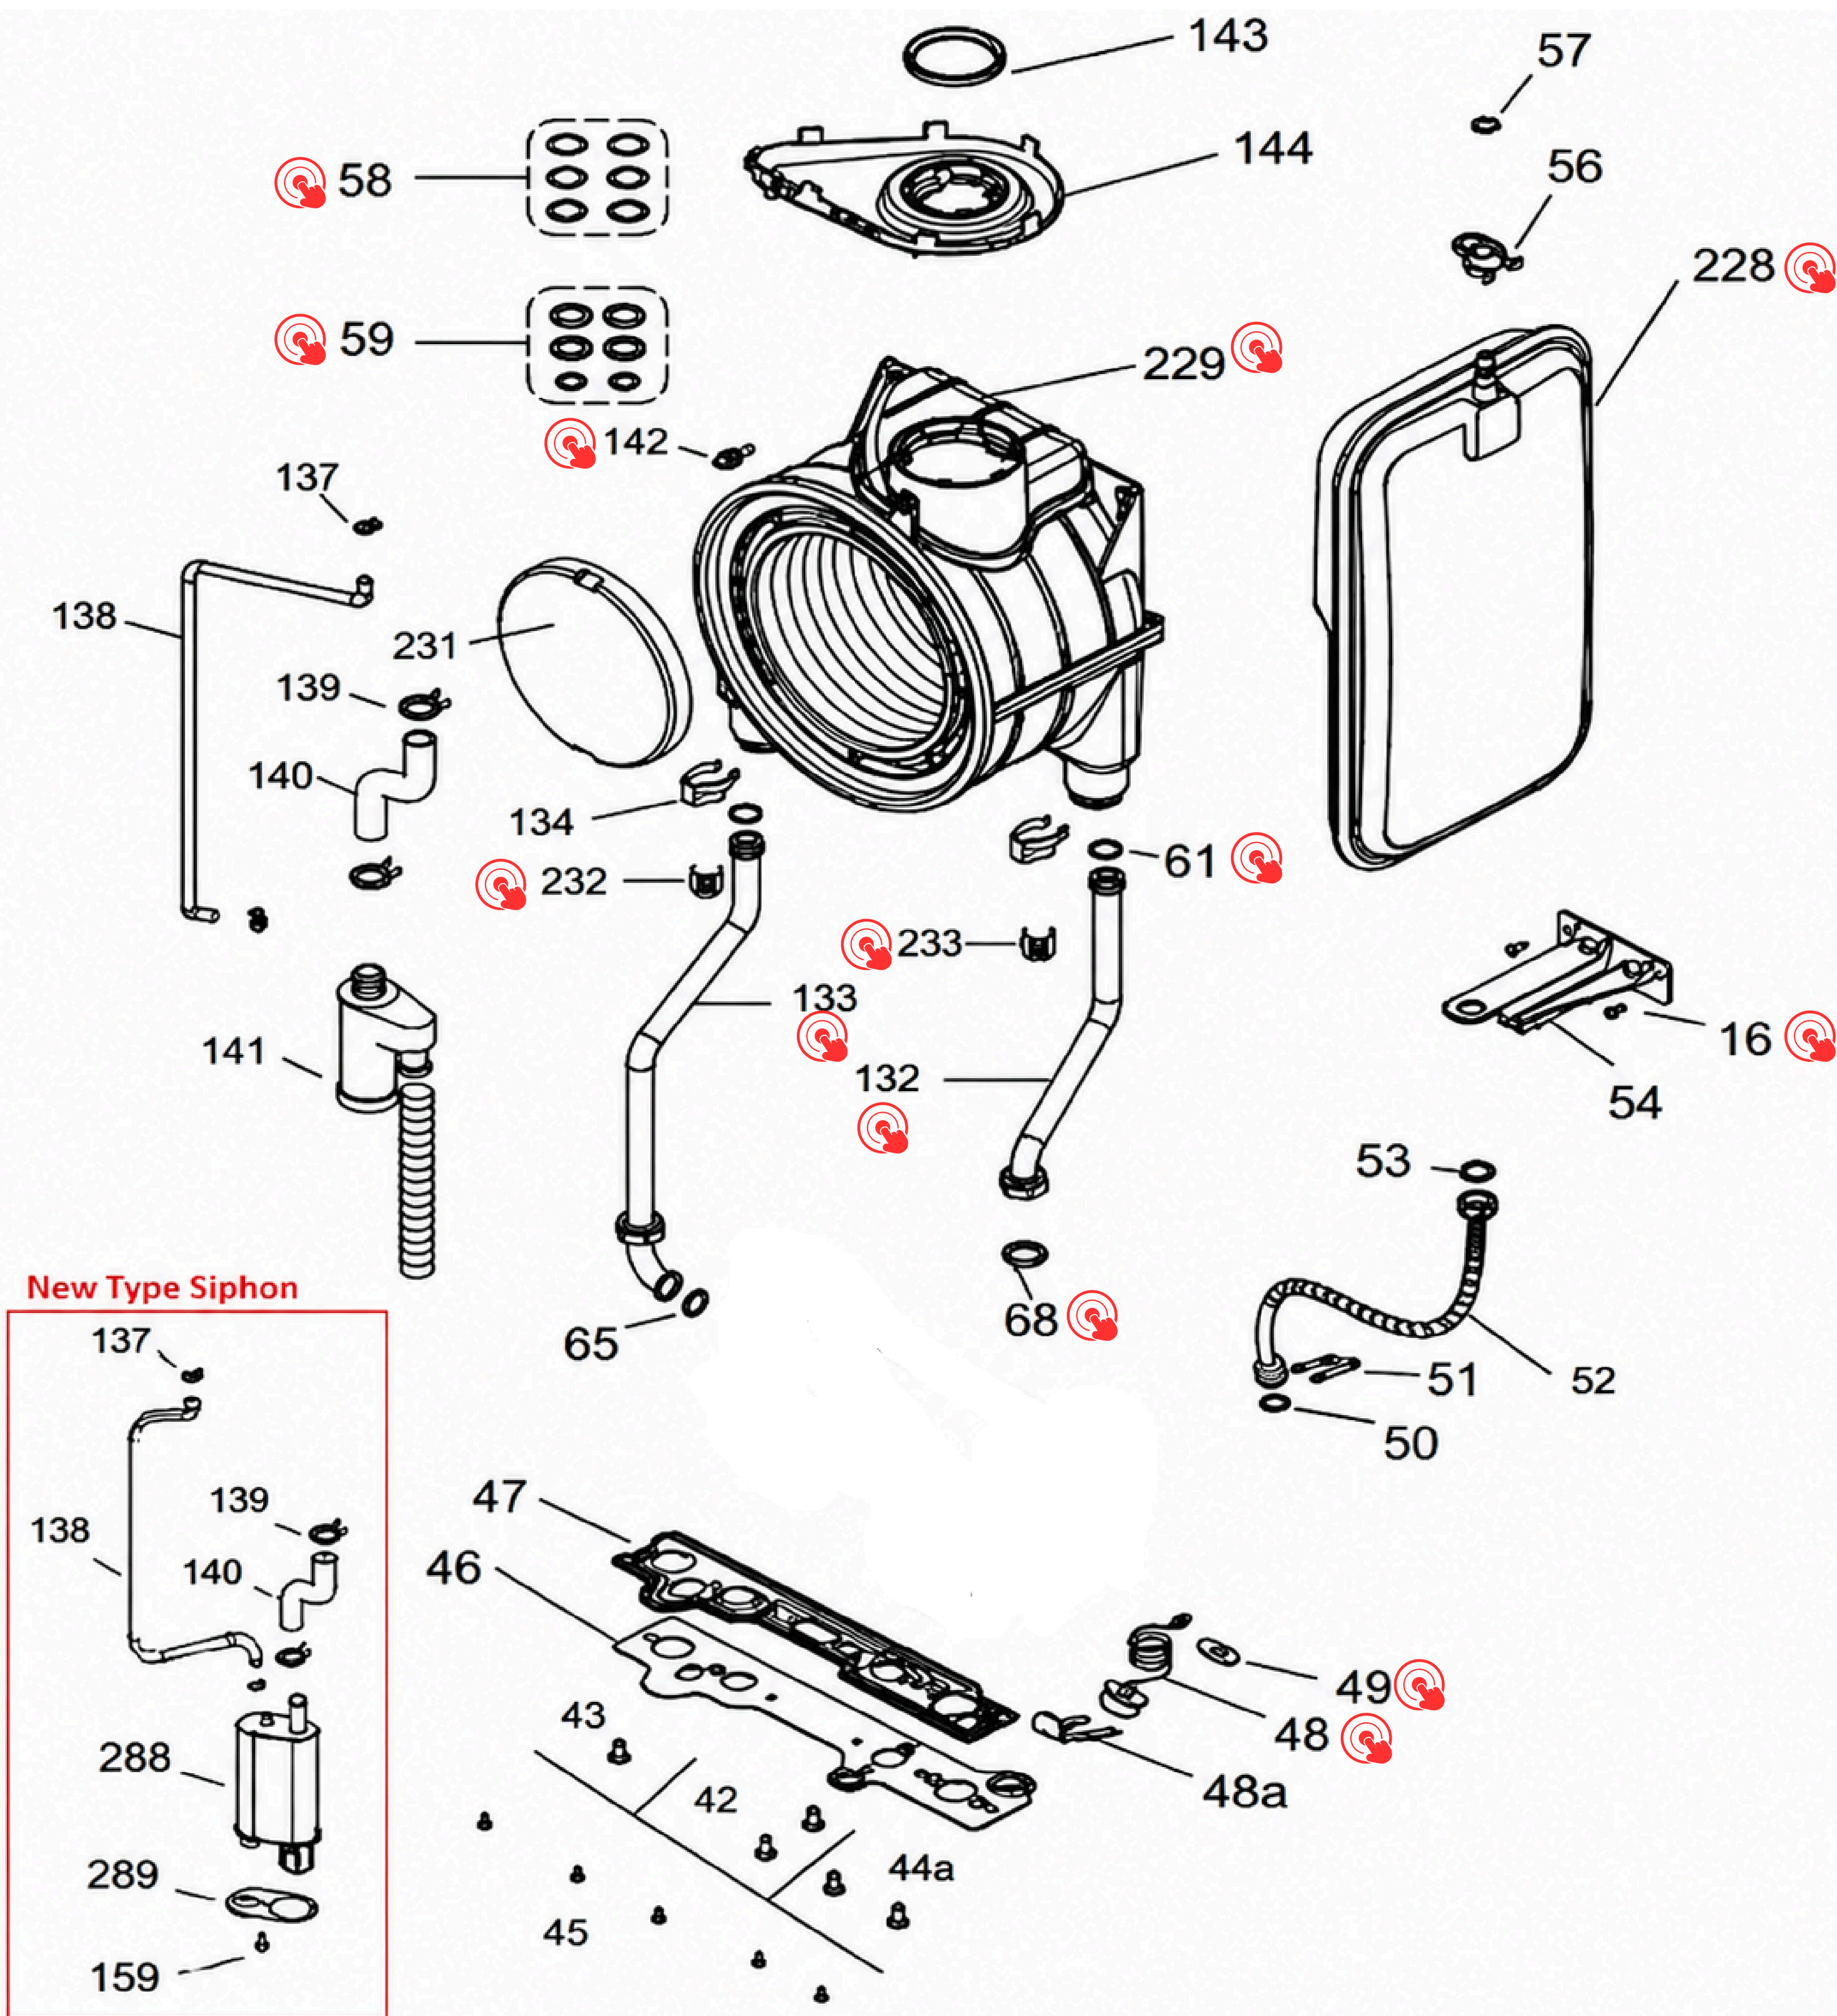

Thermo Alliance

44384

15311014000002

Котел газовий Ewa 24 кВт, двоконтурний, конденсаційний, навісний, з двома теплообмінниками Thermo Alliance

Thermo Alliance

44384

15311014000002

Котел газовий Еwa 24 кВт, двоконтурний, конденсаційний, навісний, з двома теплообмінниками Thermo Alliance