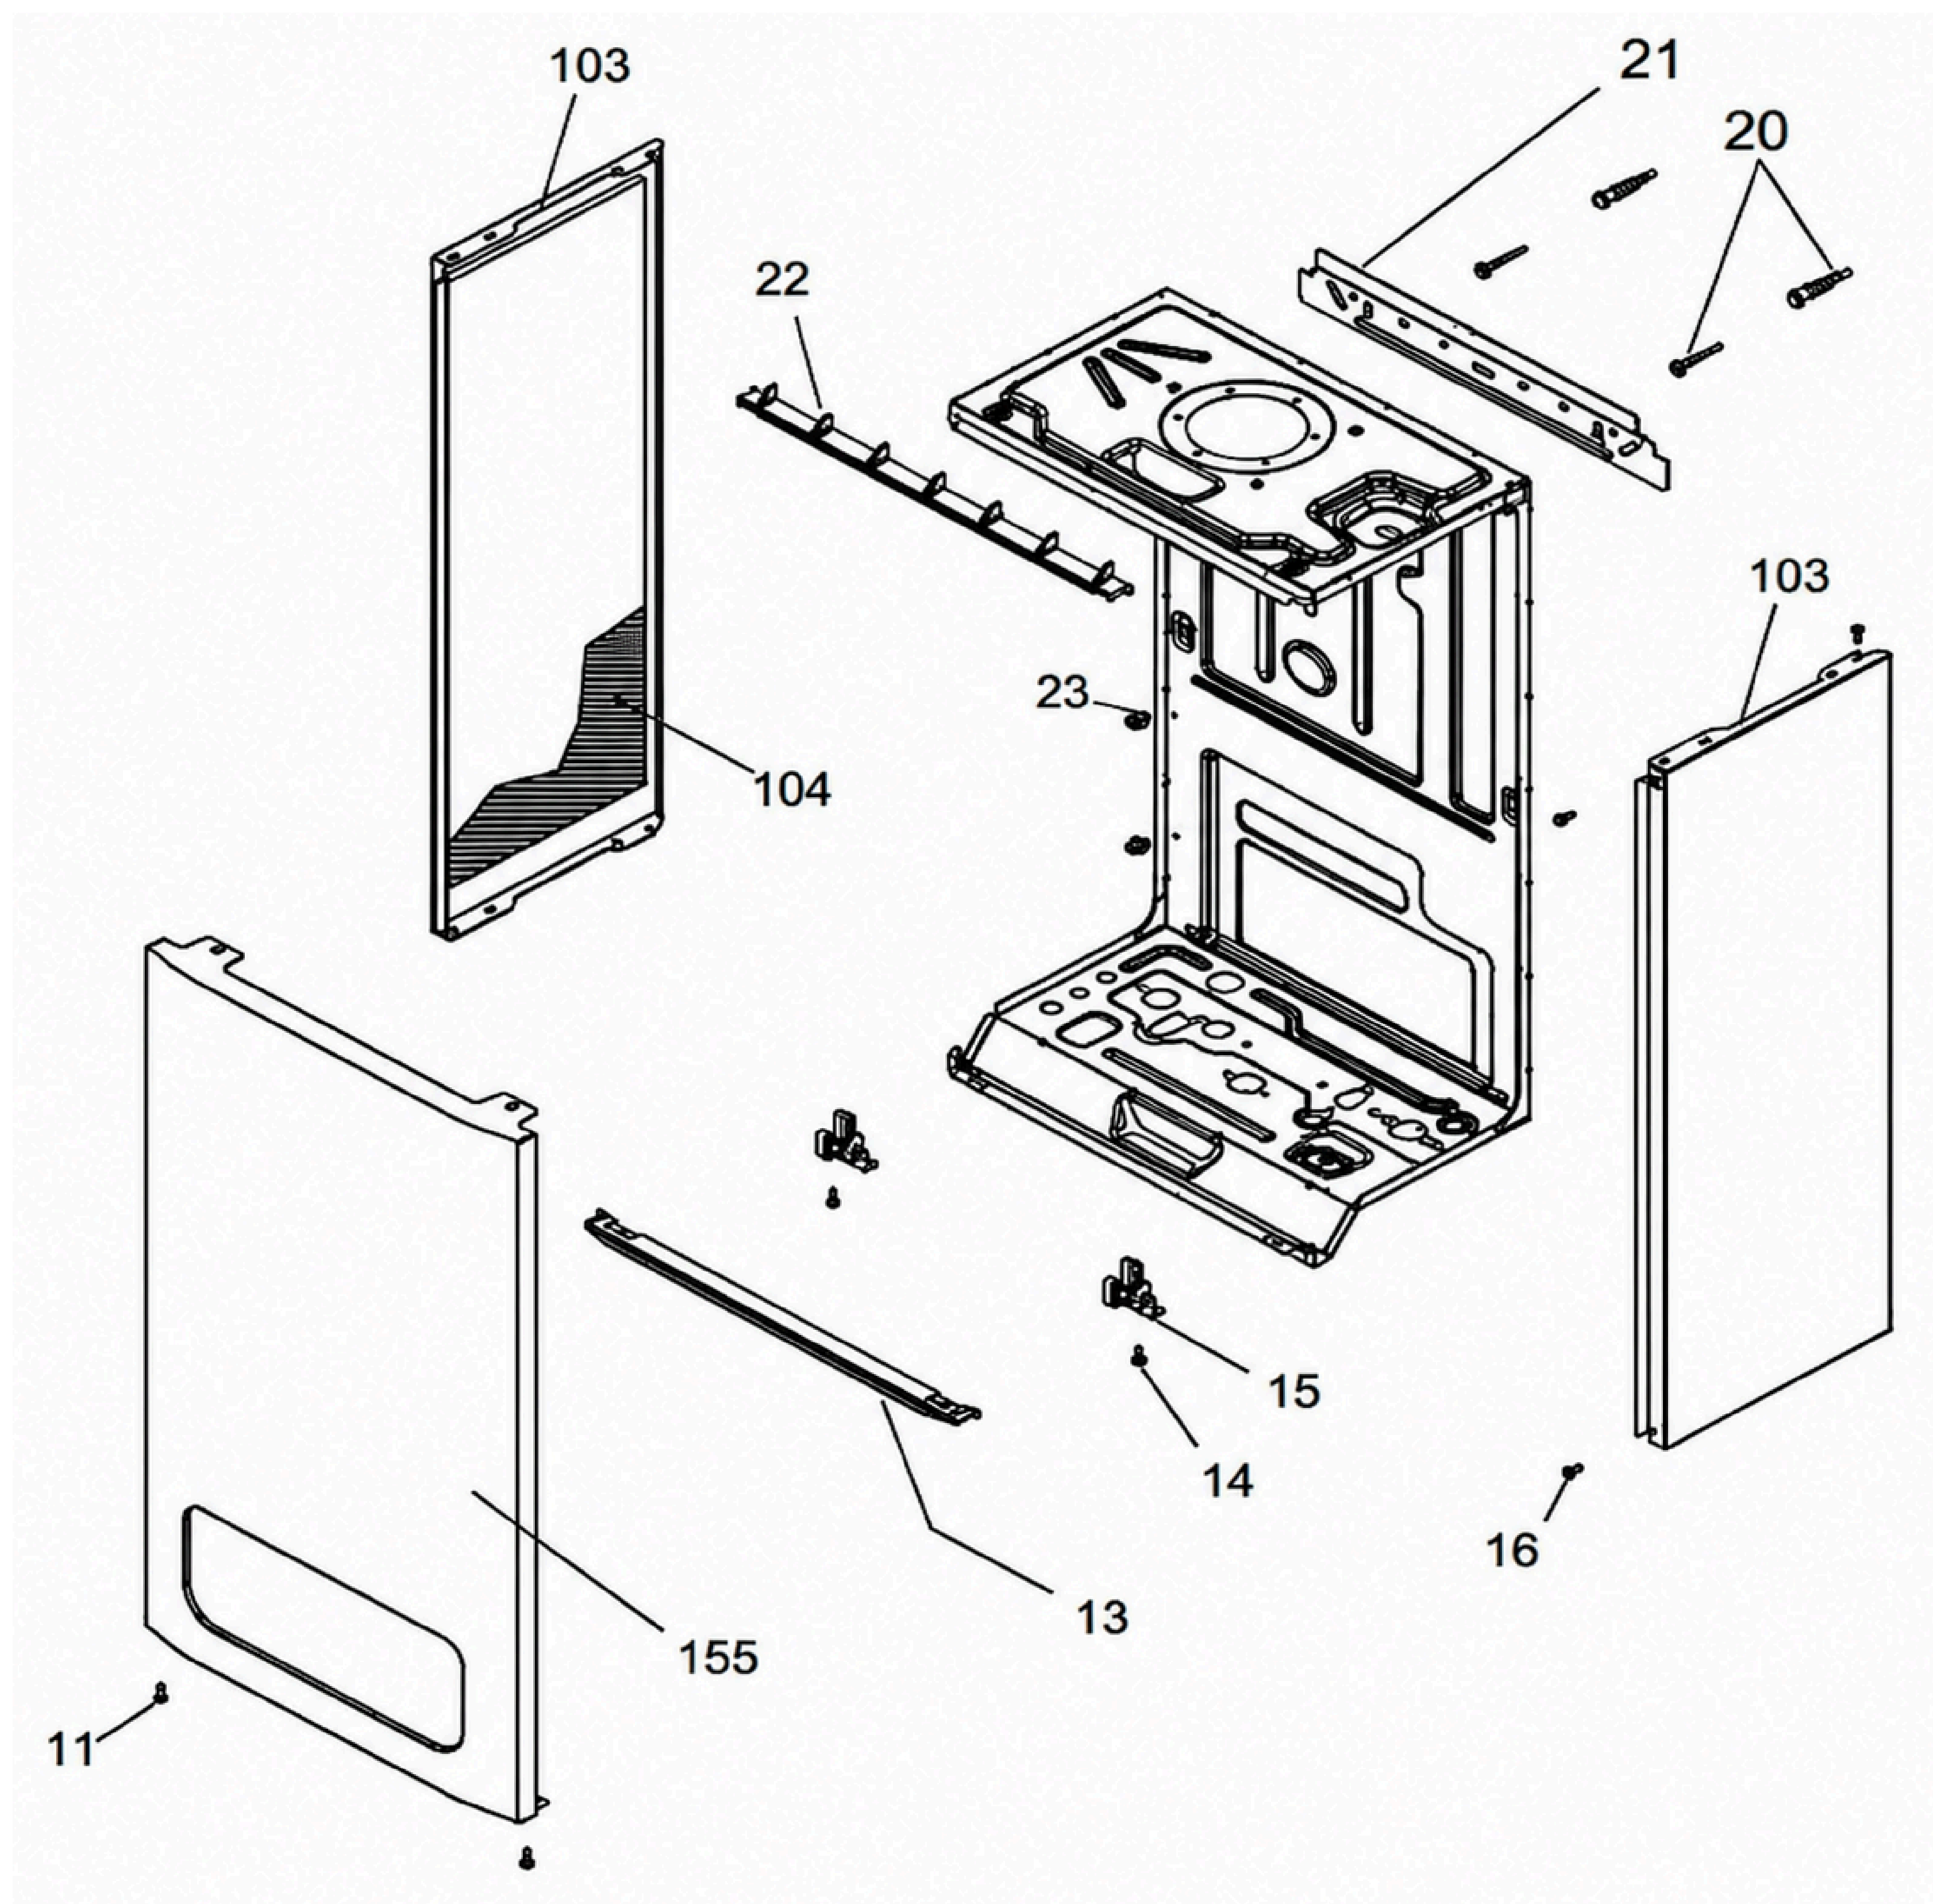

**Thermo
Alliance**

44384

15311014000002

**Котел газовий Ewa 24 кВт, двоконтурний, конденсаційний,
навісний, з двома теплообмінниками Thermo Alliance**

Thermo Alliance

44384

15311014000002

Котел газовий Еwa 24 кВт, двоконтурний, конденсаційний, навісний, з двома теплообмінниками Thermo Alliance