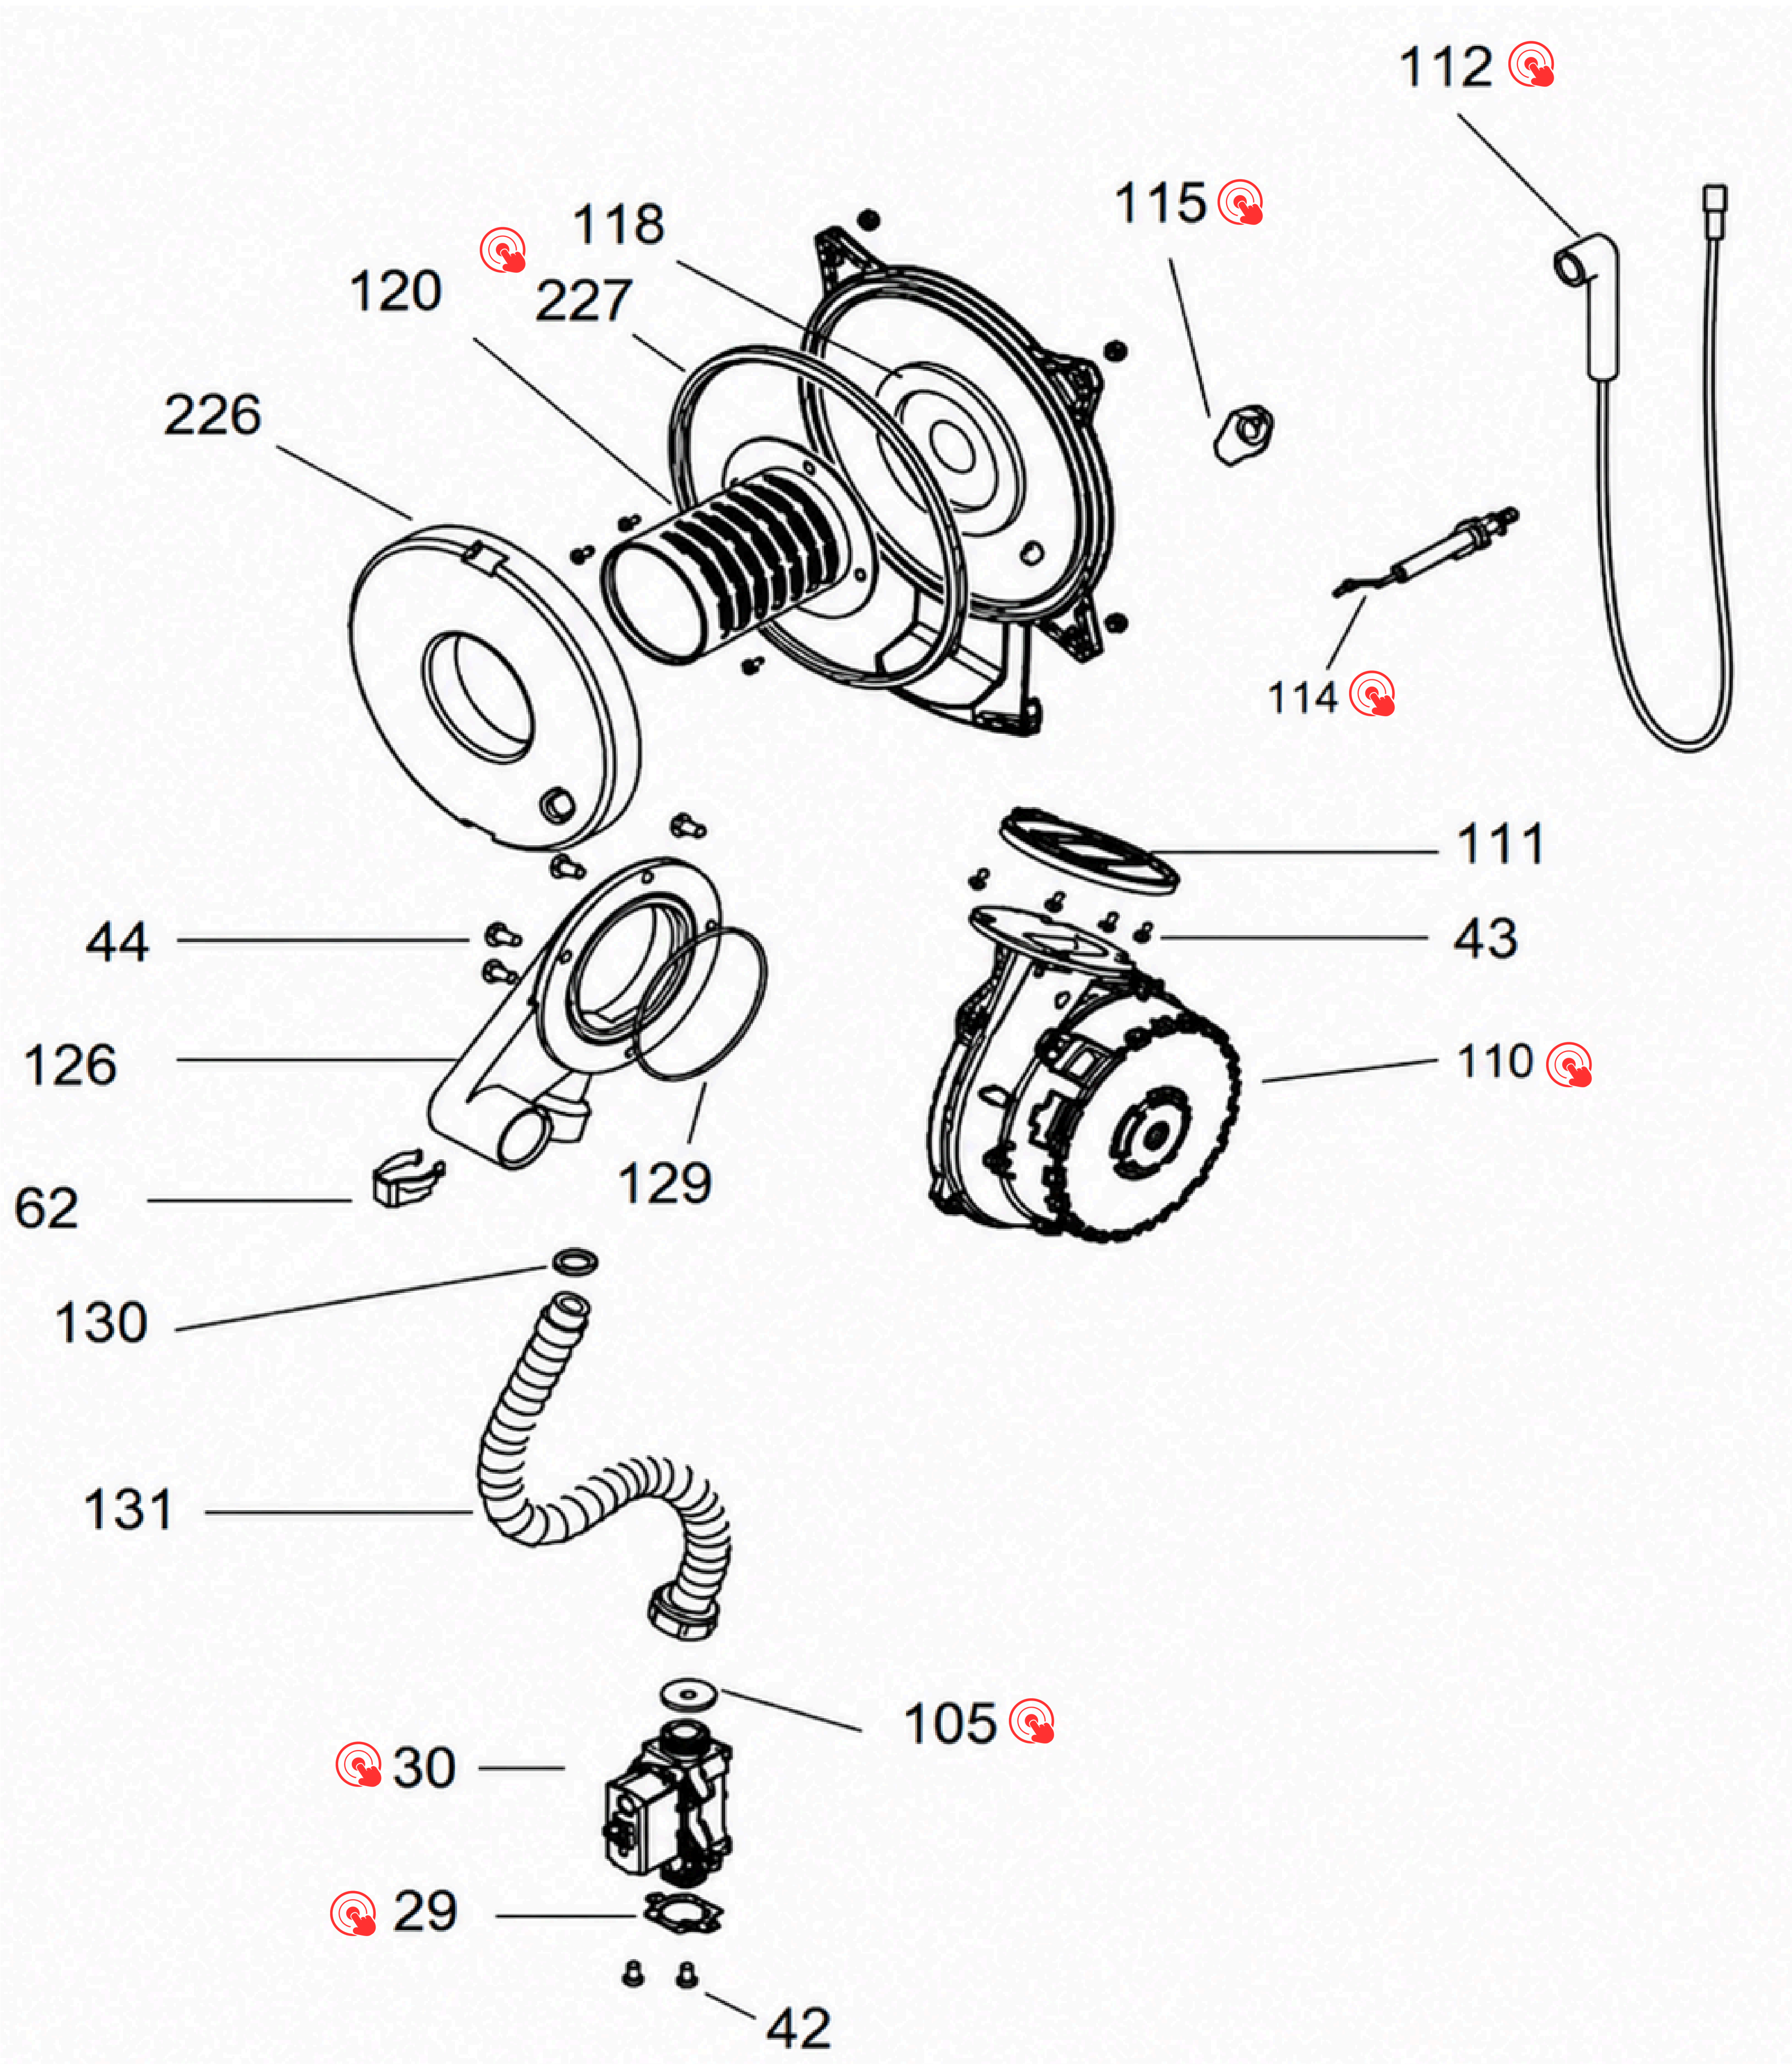

**Thermo
Alliance**

44384

15311014000002

**Котел газовий Ewa 24 кВт, двоконтурний, конденсаційний,
навісний, з двома теплообмінниками Thermo Alliance**

Thermo Alliance

44384

15311014000002

Котел газовий Еwa 24 кВт, двоконтурний, конденсаційний, навісний, з двома теплообмінниками Thermo Alliance

Thermo Alliance

44384

15311014000002

Котел газовий Ewa 24 кВт, двоконтурний, конденсаційний, навісний, з двома теплообмінниками Thermo Alliance

Thermo Alliance

44384

15311014000002

Котел газовий Еwa 24 кВт, двоконтурний, конденсаційний, навісний, з двома теплообмінниками Thermo Alliance