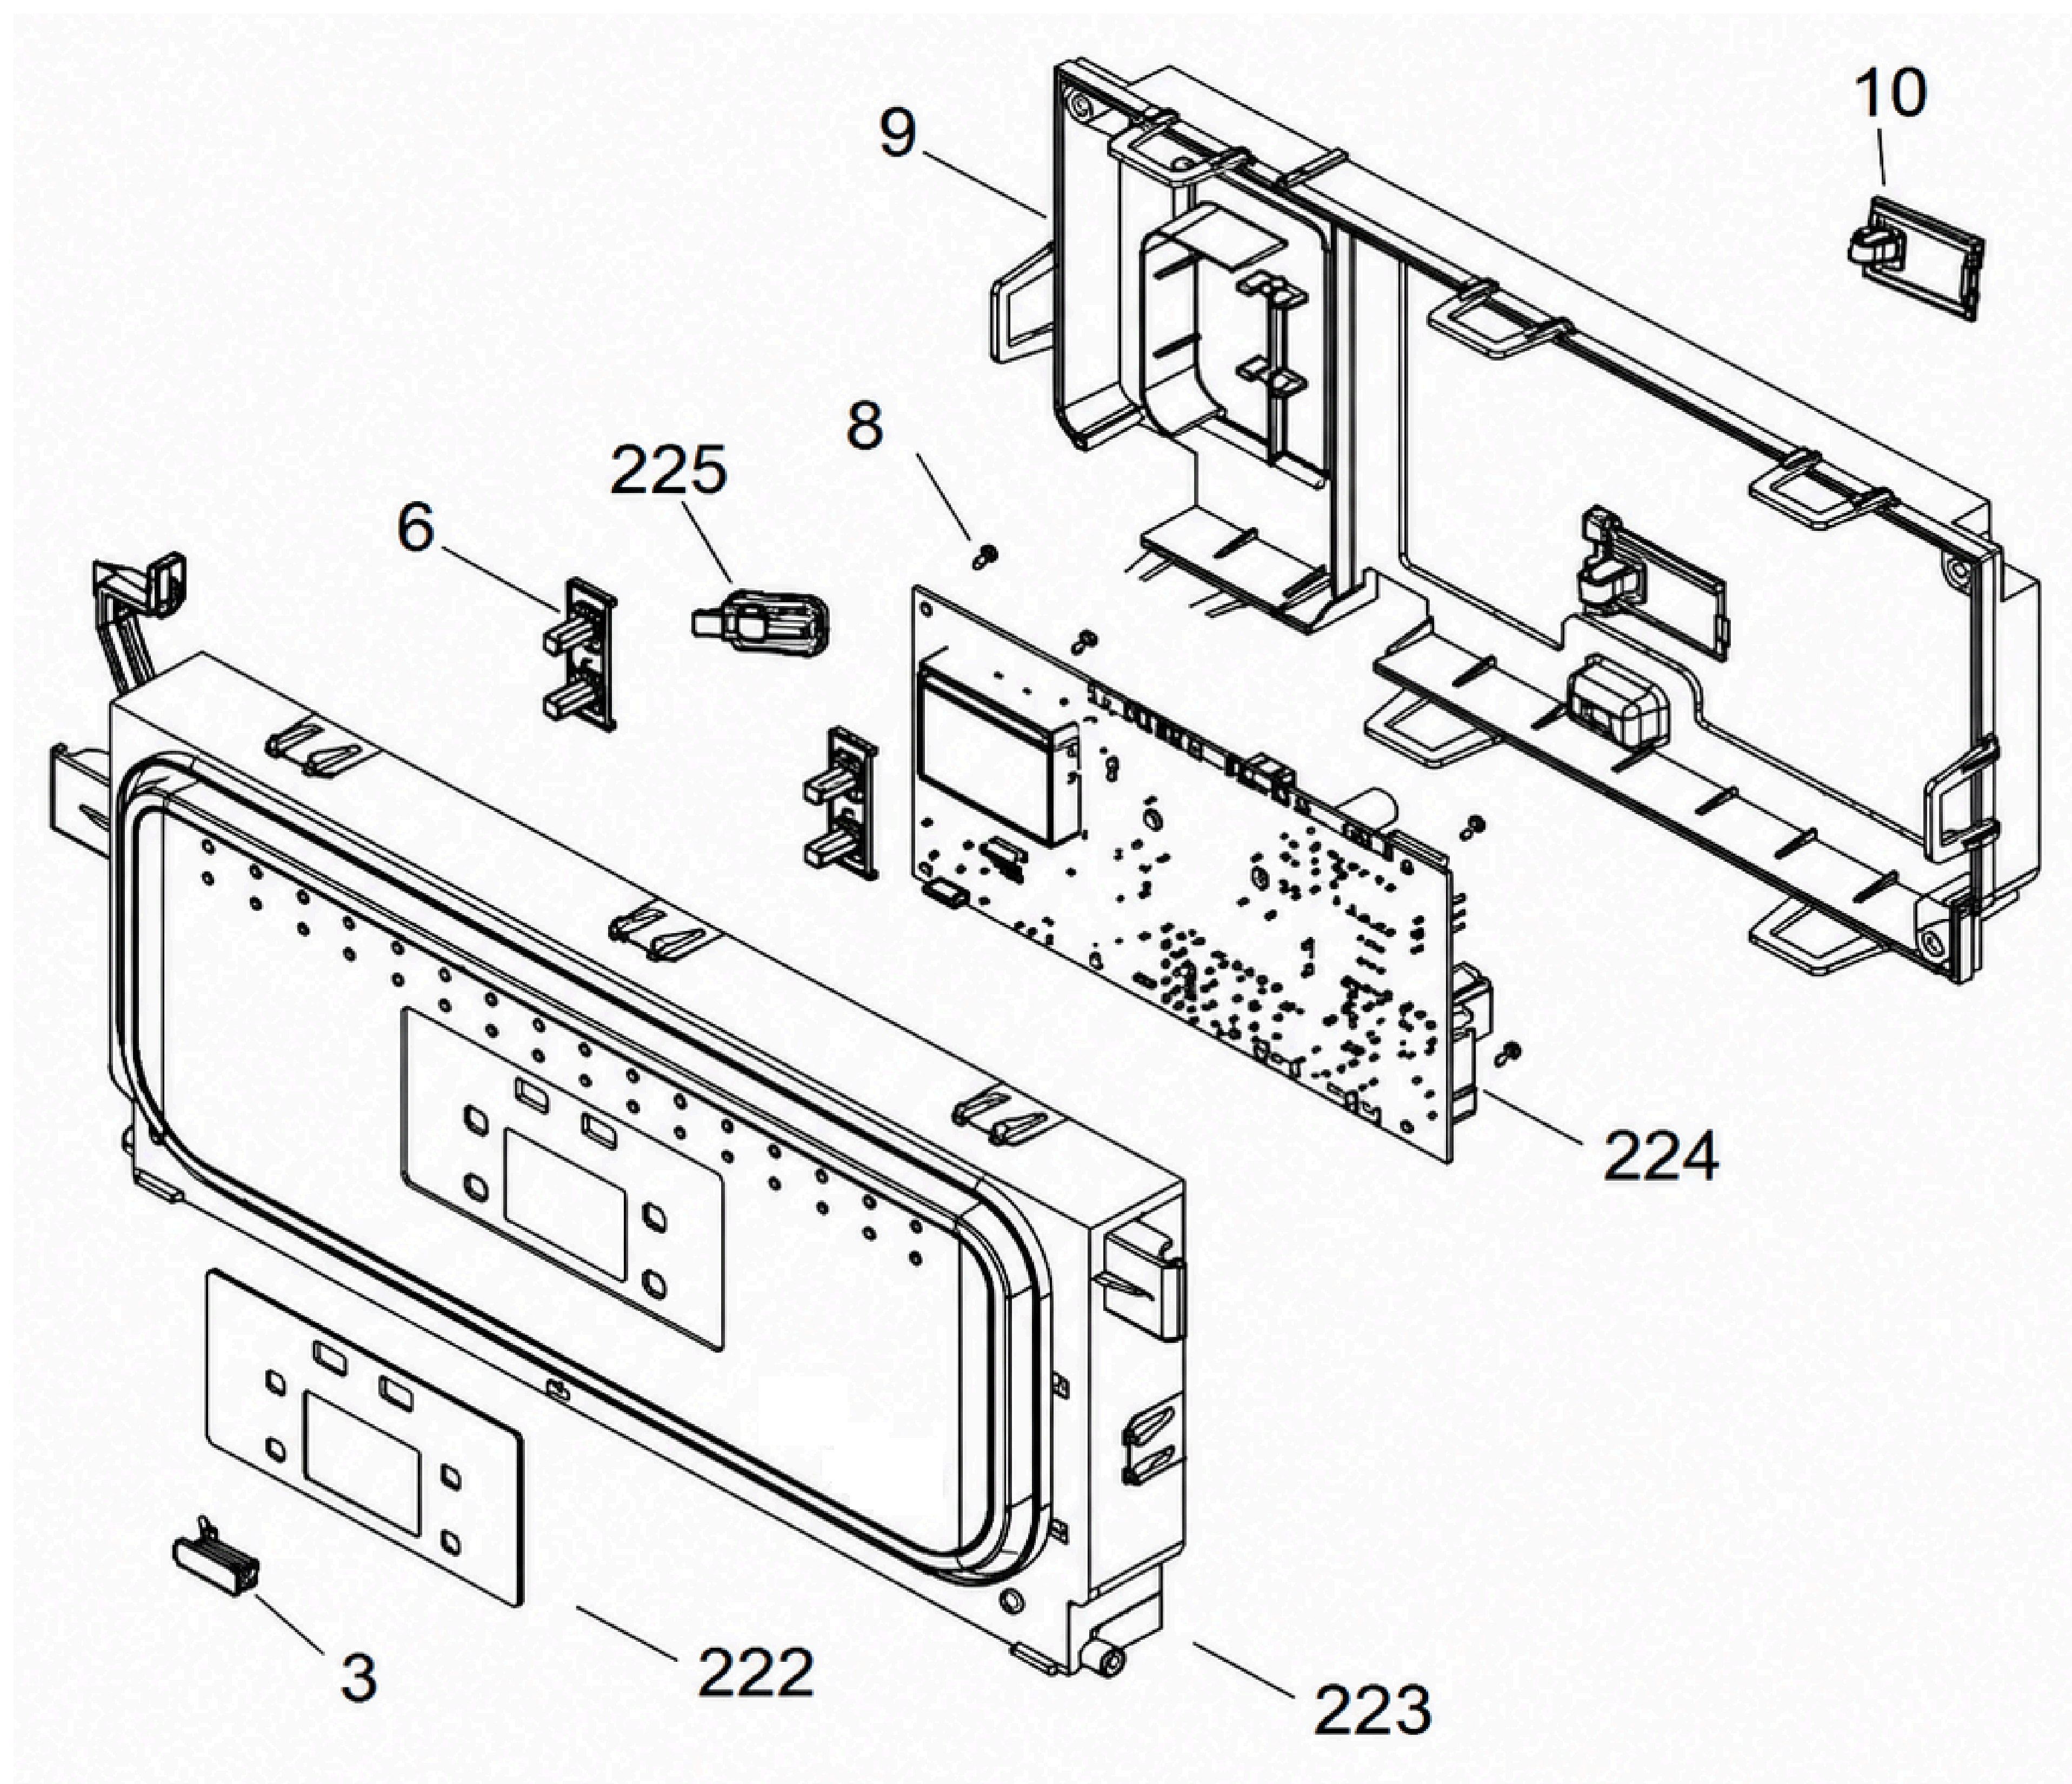

**Thermo
Alliance**

44384

15311014000002

**Котел газовий Ewa 24 кВт, двоконтурний, конденсаційний,
навісний, з двома теплообмінниками Thermo Alliance**

Thermo Alliance

44384

15311014000002

Котел газовий Еwa 24 кВт, двоконтурний, конденсаційний, навісний, з двома теплообмінниками Thermo Alliance