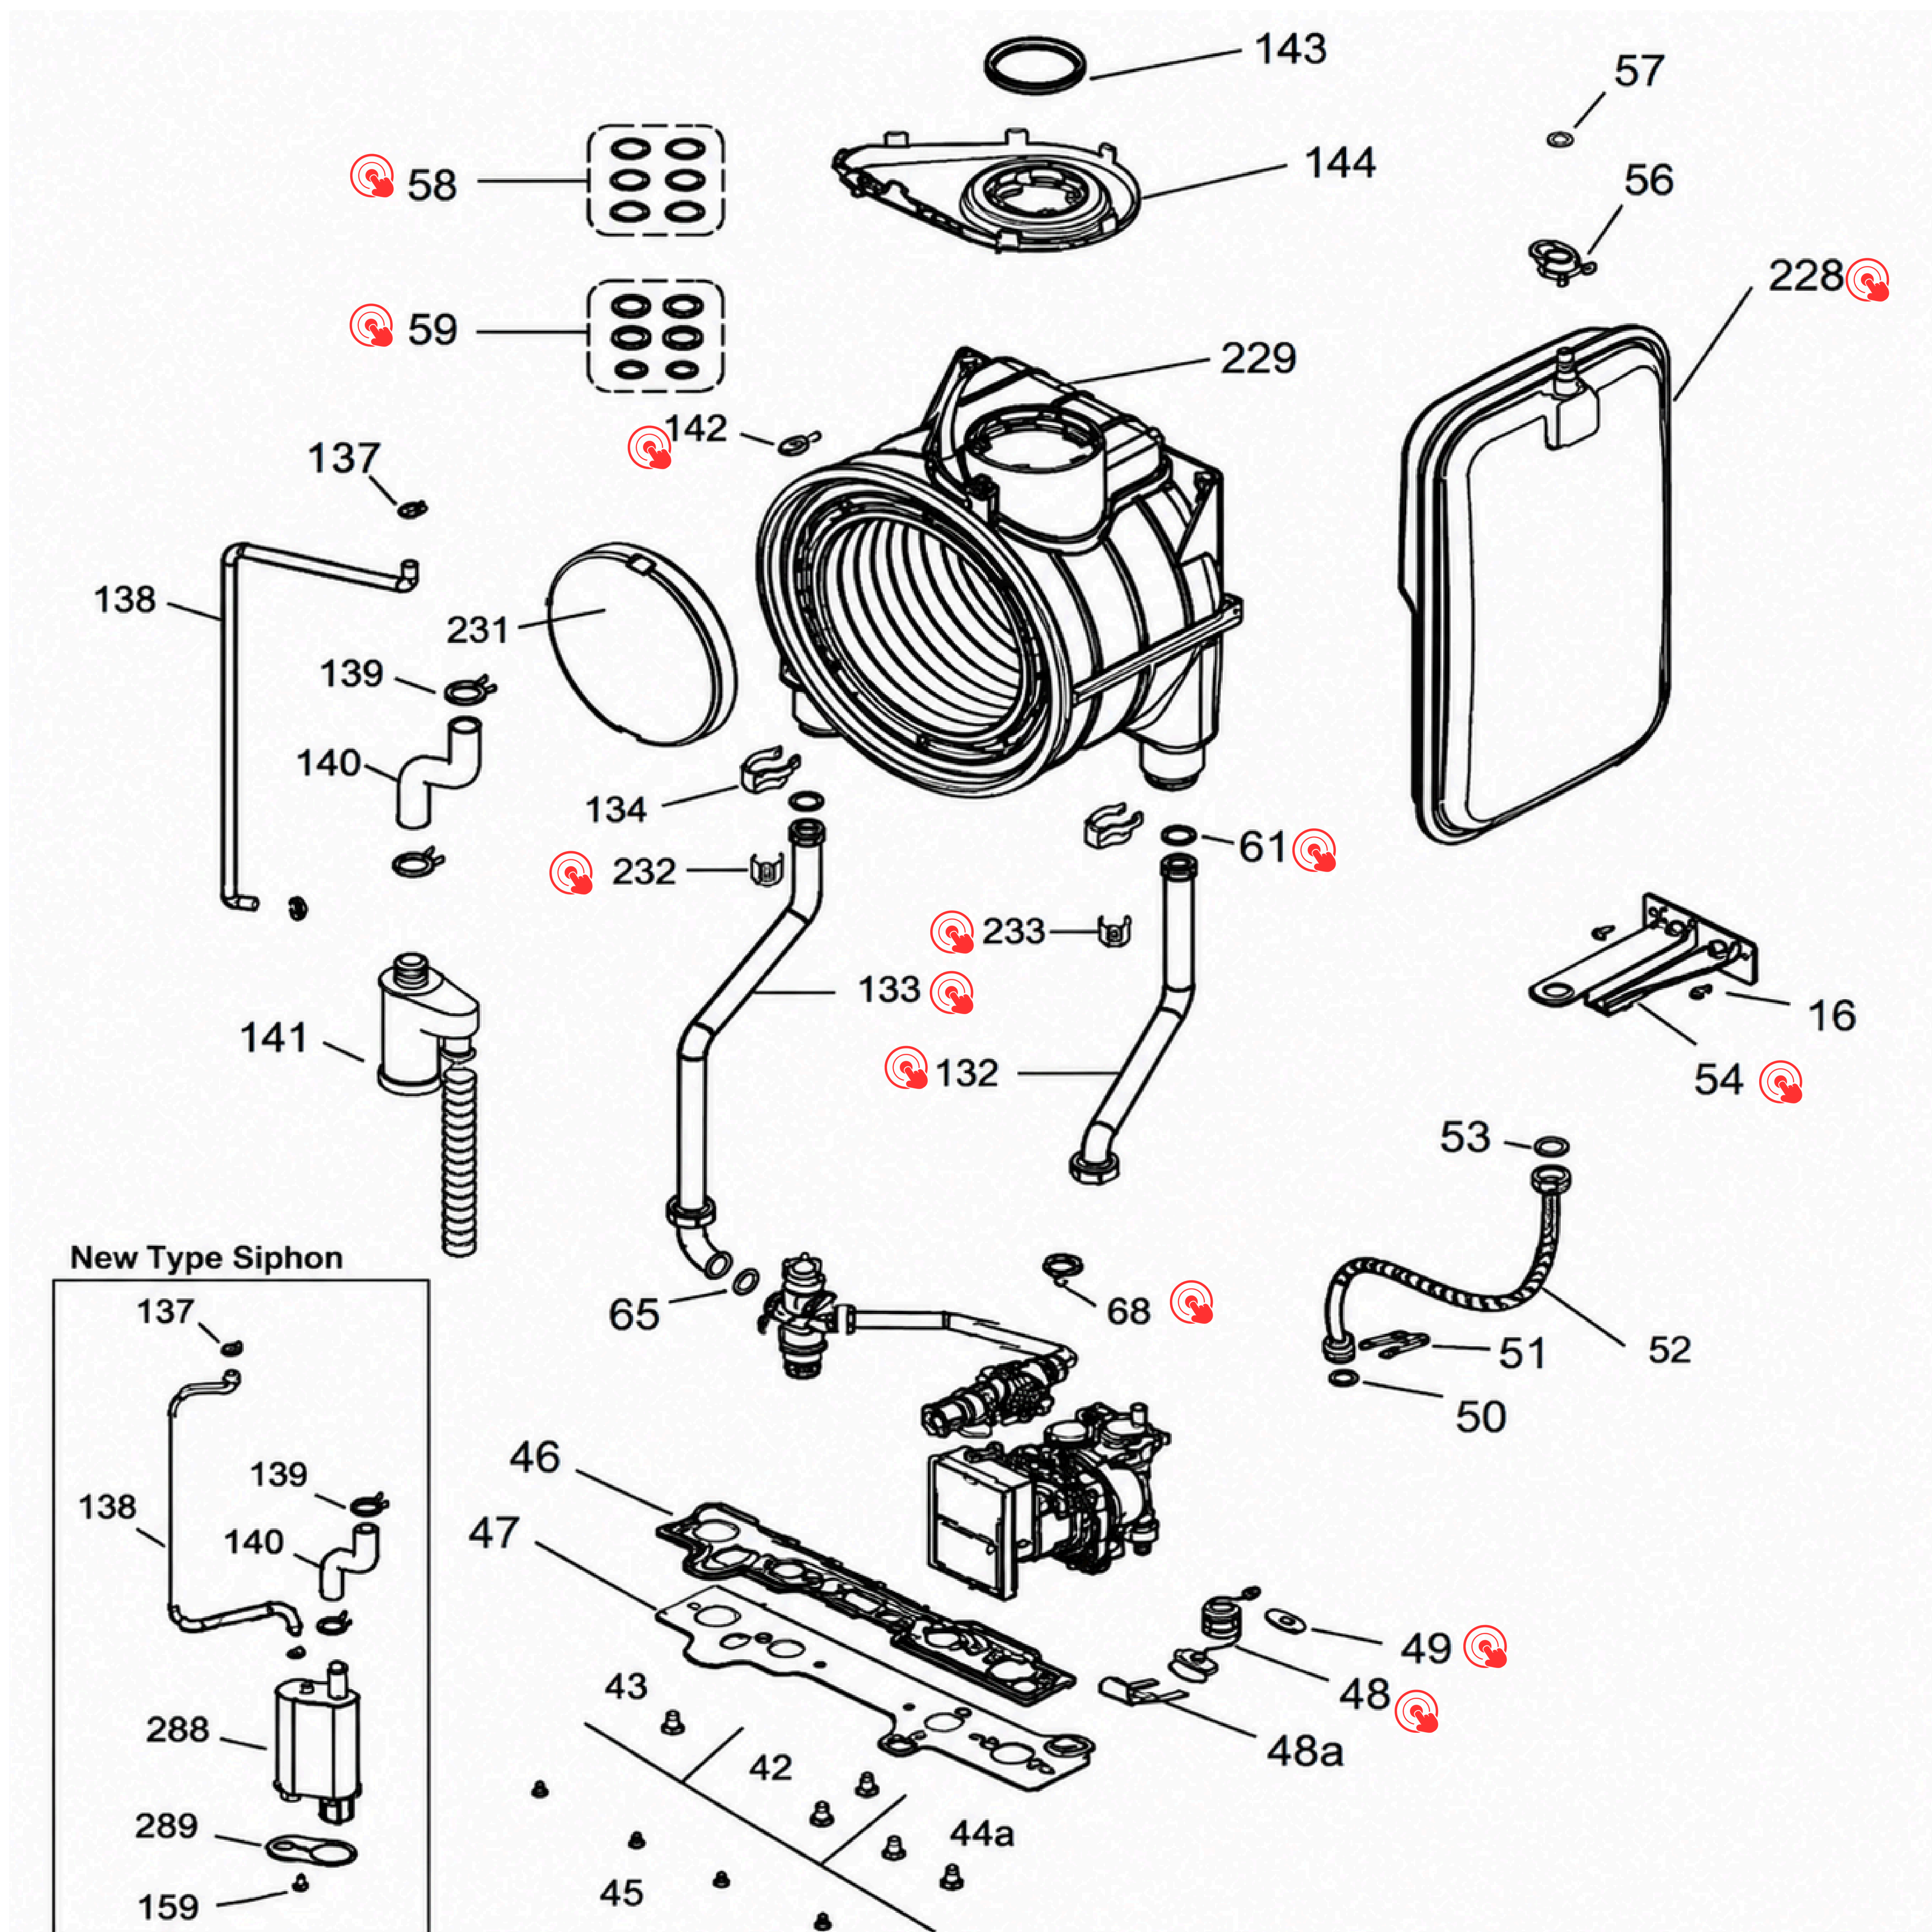

Thermo Alliance

45308

KM1024000101005911

Котел газовий Ewa System 24 кВт одноконтурний, конденсаційний, навісний Thermo Alliance

Thermo Alliance

45308

KM1024000101005911

Котел газовий Ewa System 24 кВт одноконтурний, конденсаційний, навісний Thermo Alliance