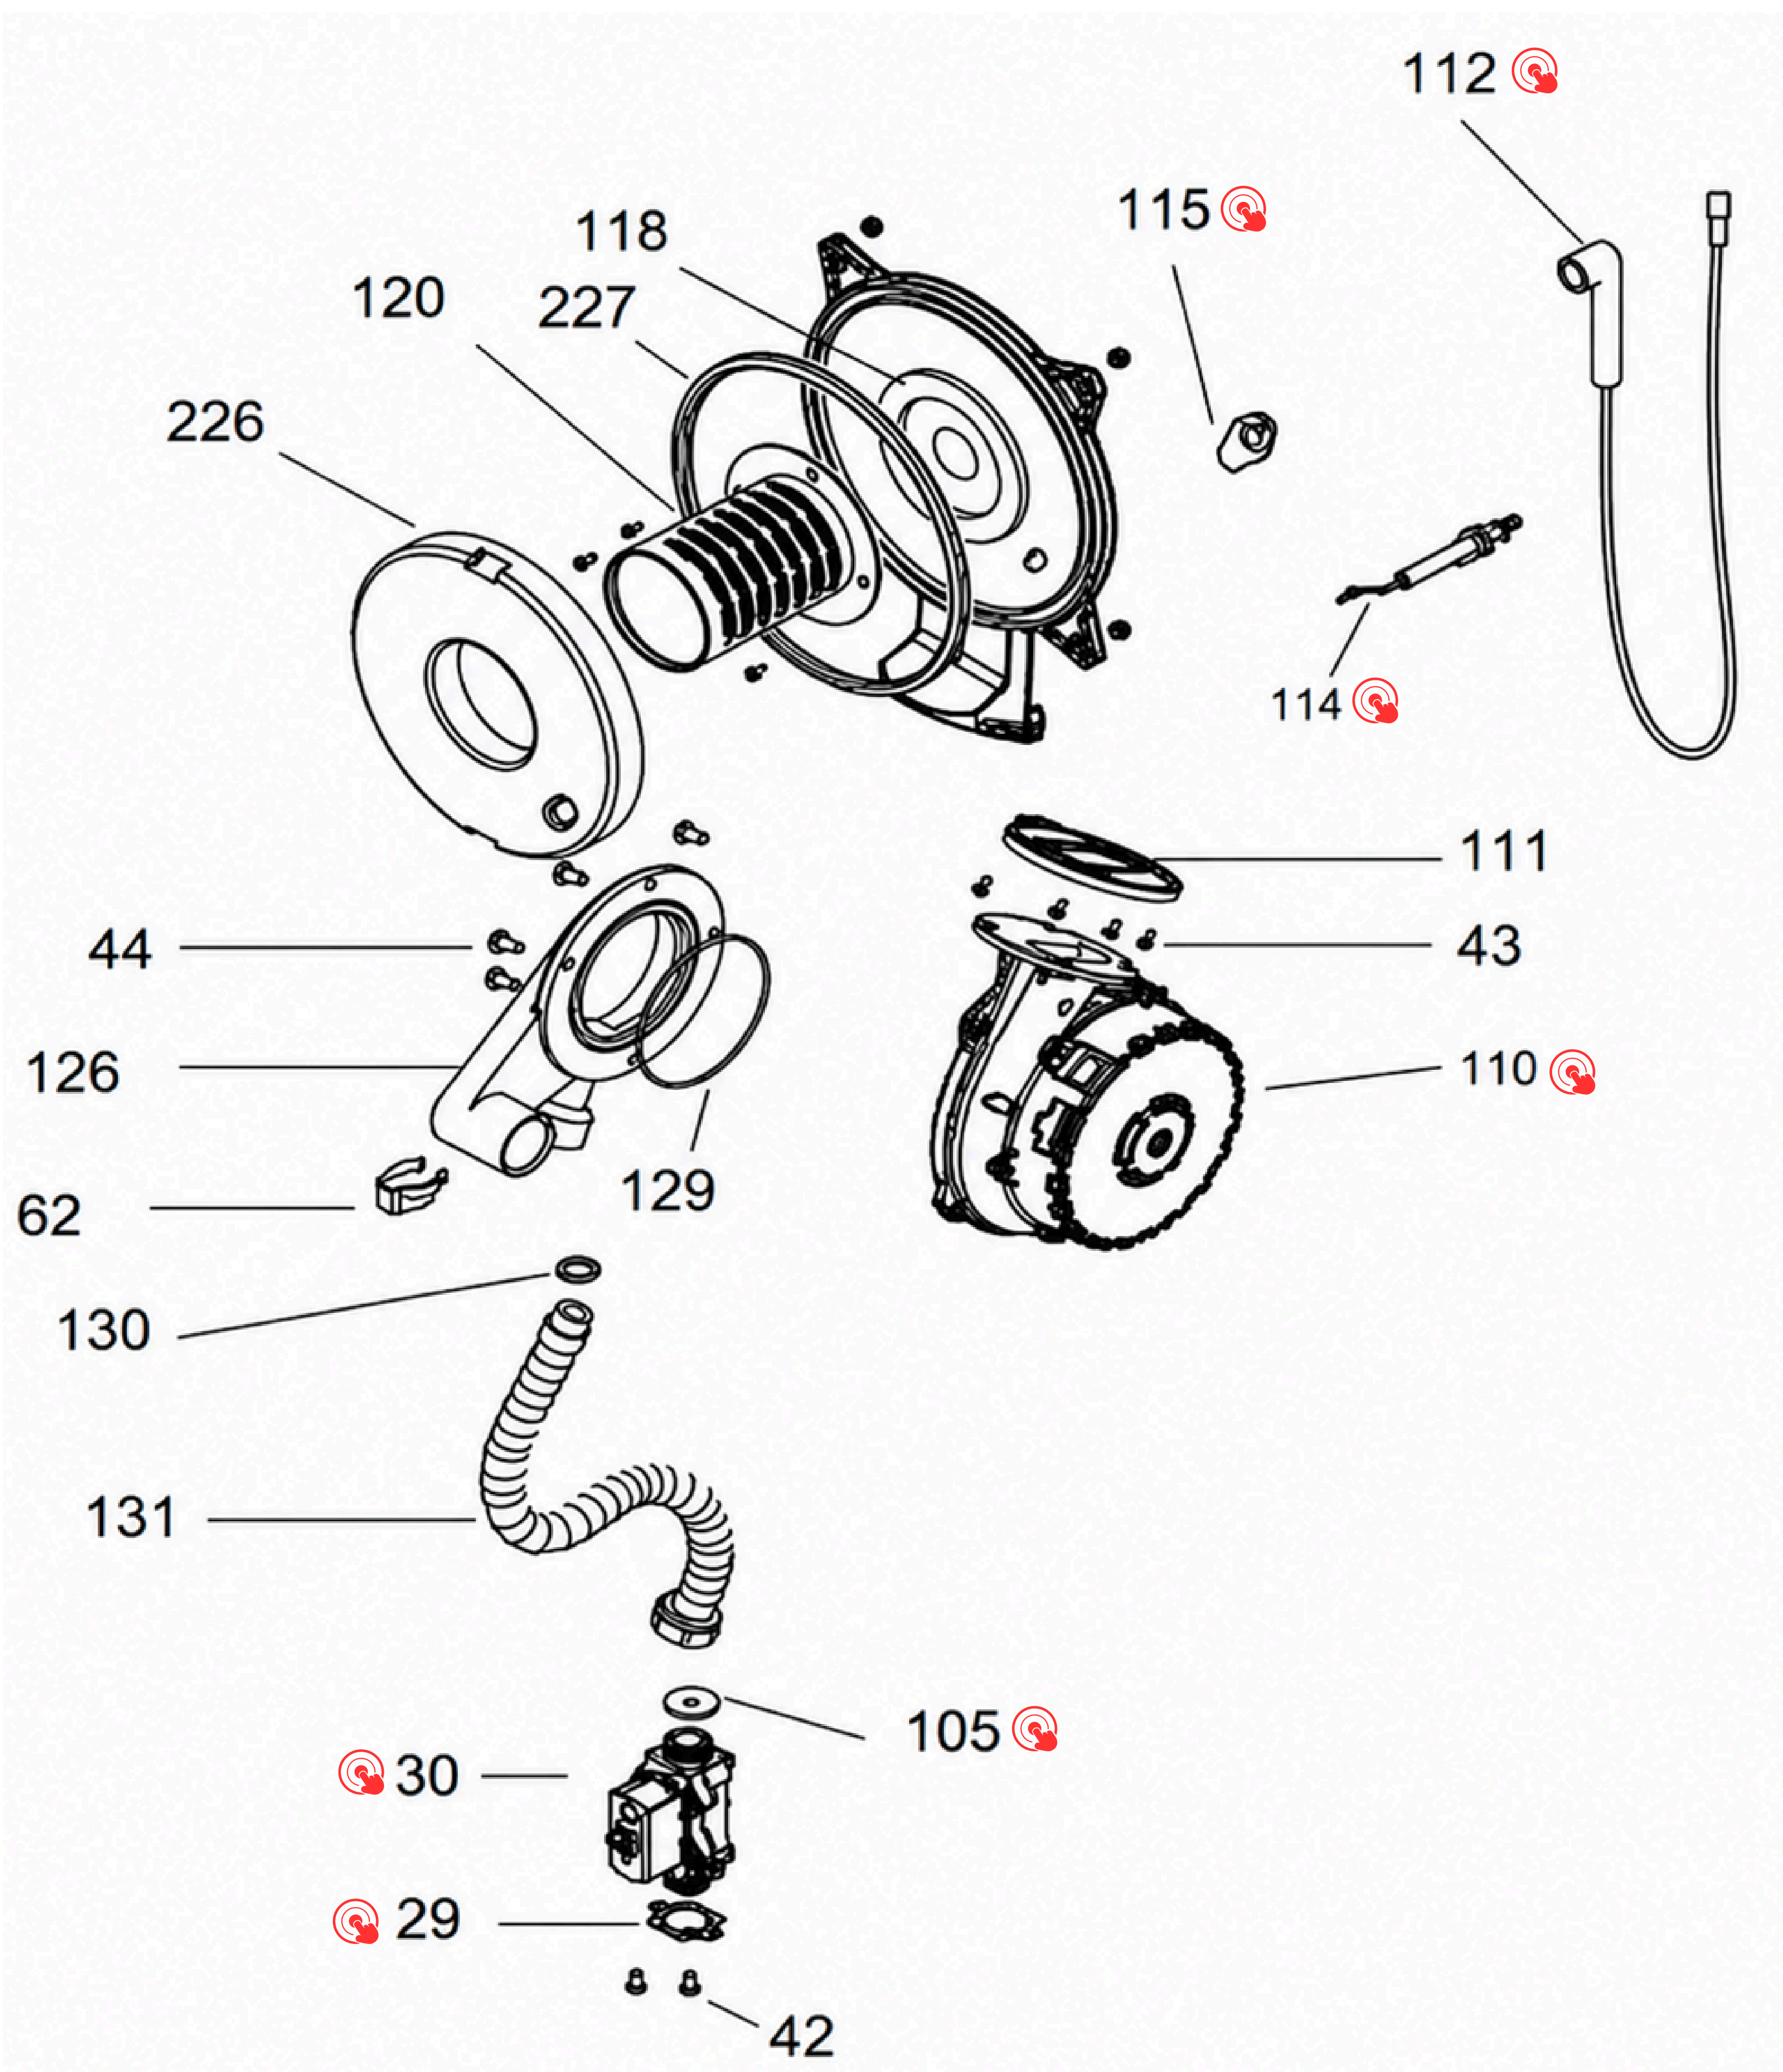

Thermo Alliance

45308

KM1024000101005911

Котел газовий Ewa System 24 кВт одноконтурний, конденсаційний, навісний Thermo Alliance