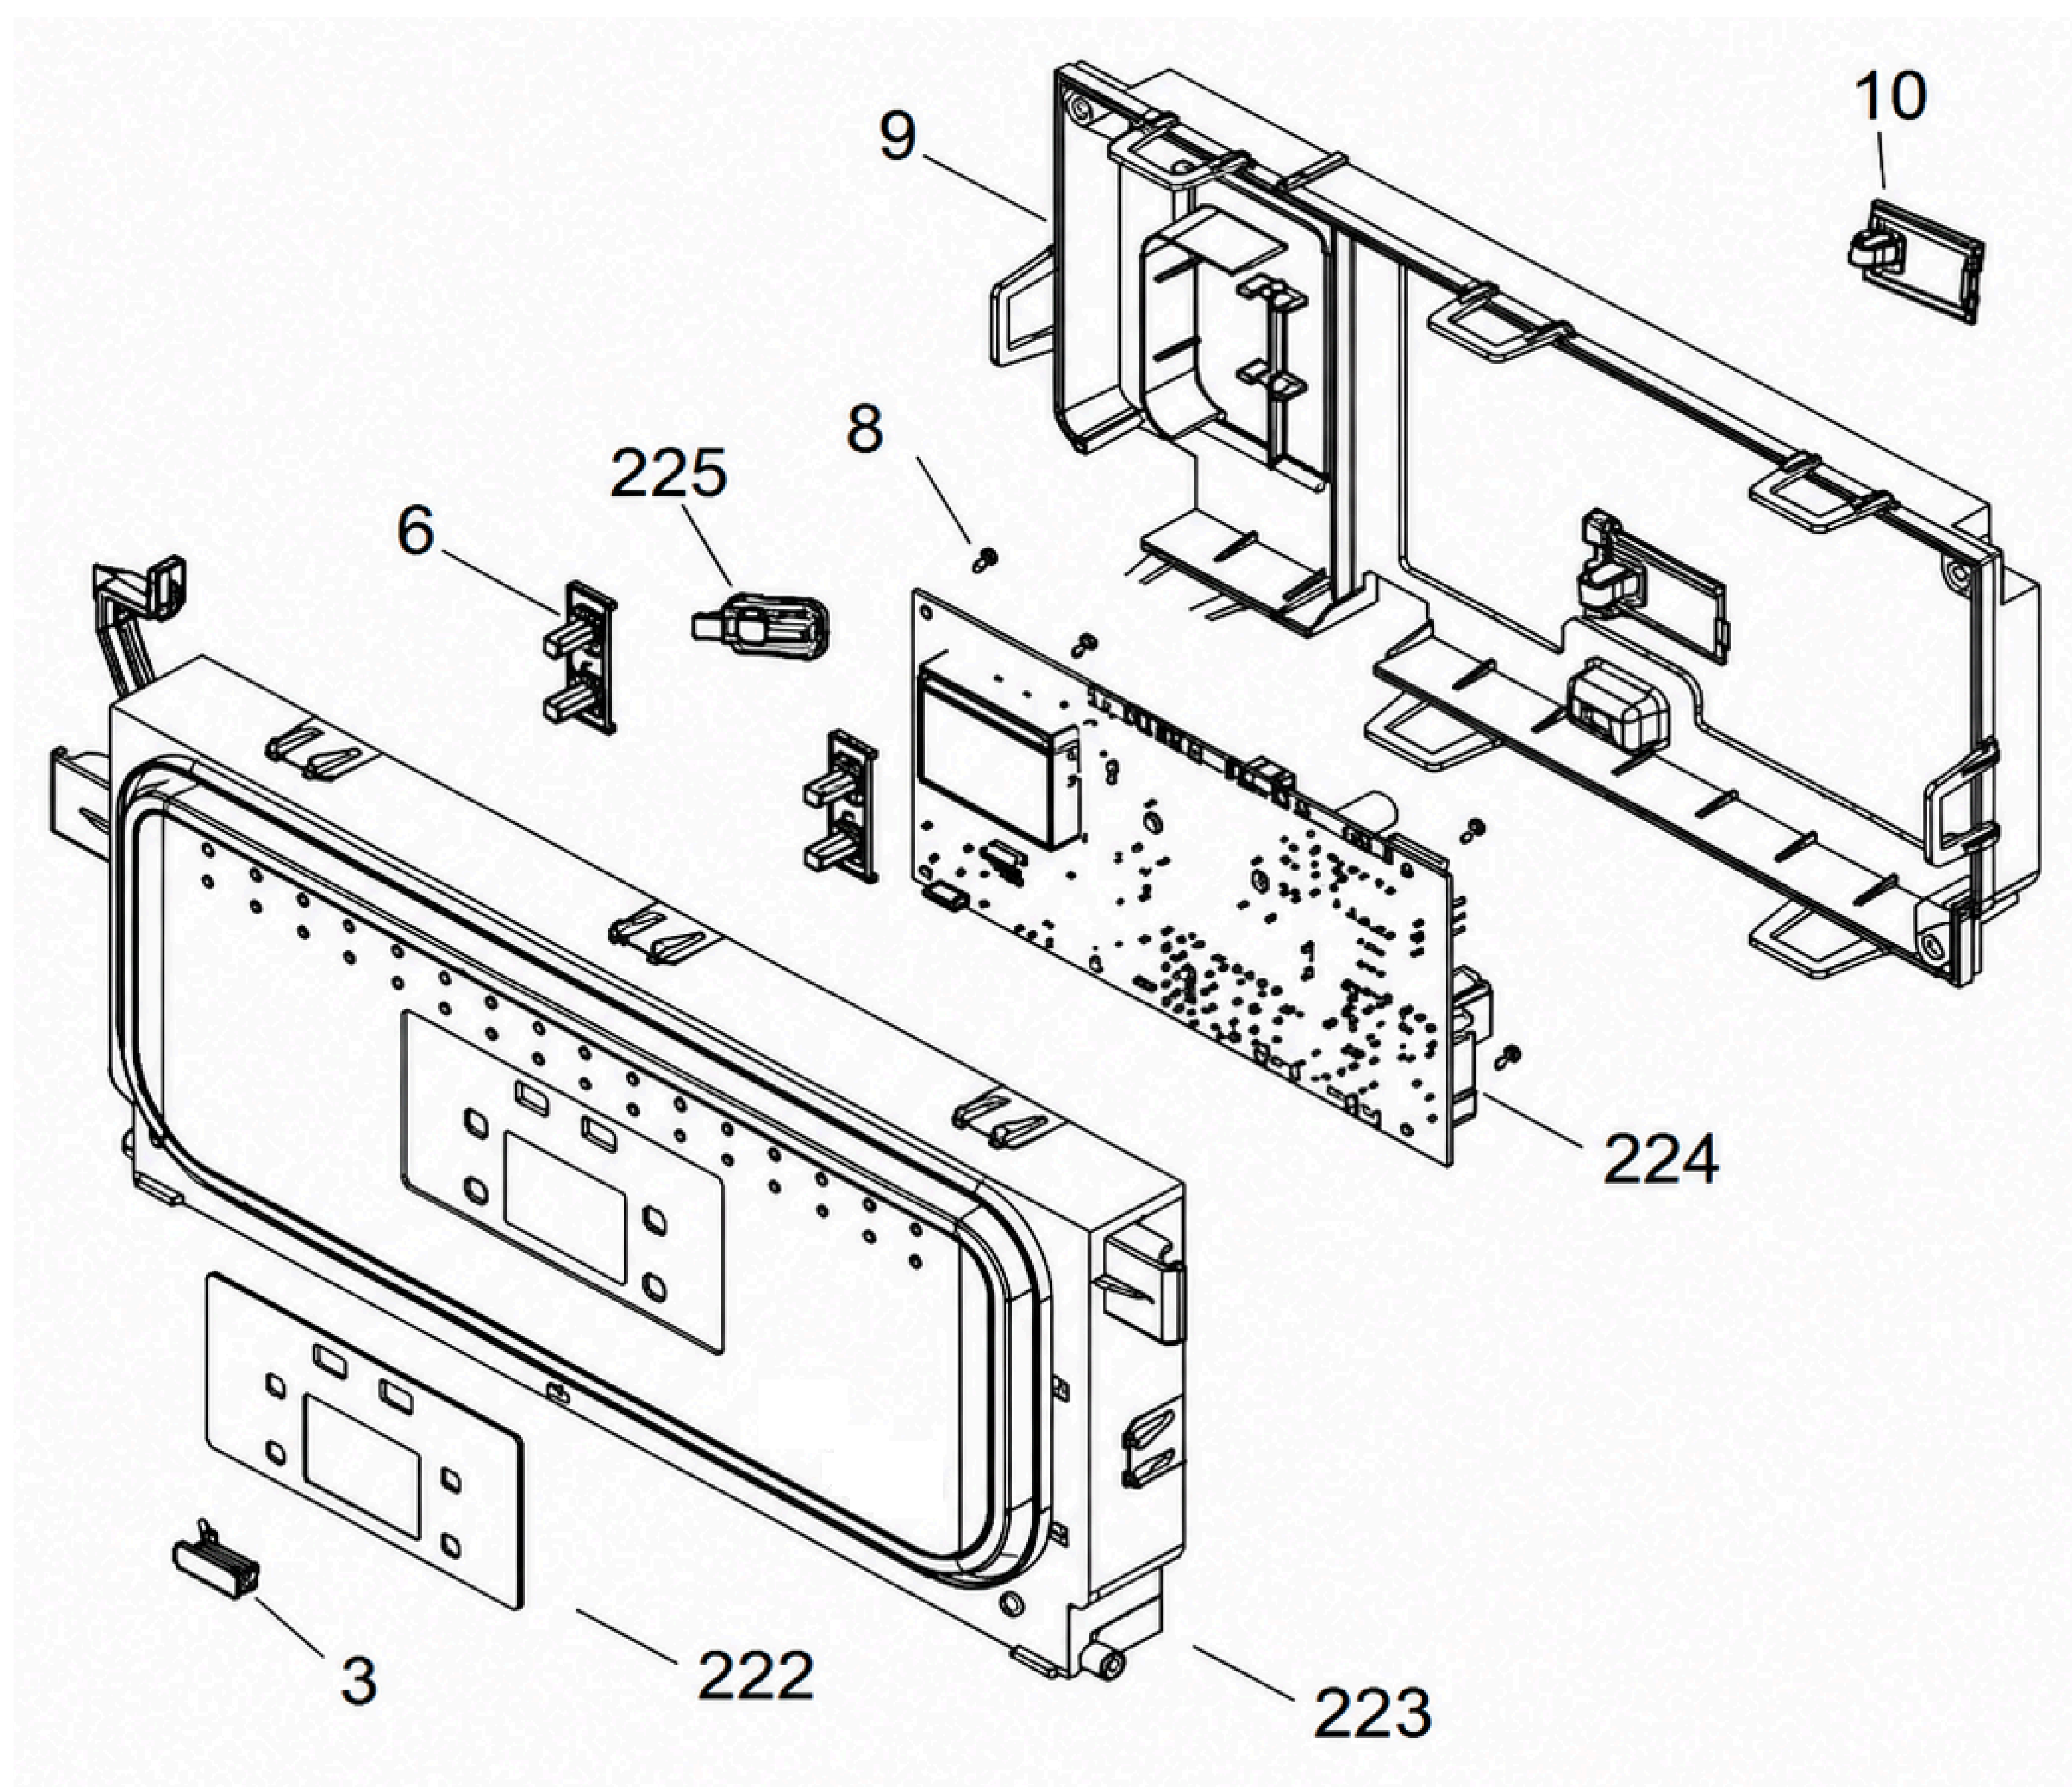

**Thermo
Alliance**

49830

KM0728350101005911

**Котел газовий Ewa 28 кВт, двоконтурний, конденсаційний,
навісний, з двома теплообмінниками Thermo Alliance**

**Thermo
Alliance**

49830

KM0728350101005911

**Котел газовий Еwa 28 кВт, двоконтурний, конденсаційний,
навісний, з двома теплообмінниками Thermo Alliance**

Thermo Alliance

49830

KM0728350101005911

Котел газовий Еwa 28 кВт, двоконтурний, конденсаційний, навісний, з двома теплообмінниками Thermo Alliance

Thermo Alliance

49830

KM0728350101005911

Котел газовий Еwa 28 кВт, двоконтурний, конденсаційний, навісний, з двома теплообмінниками Thermo Alliance