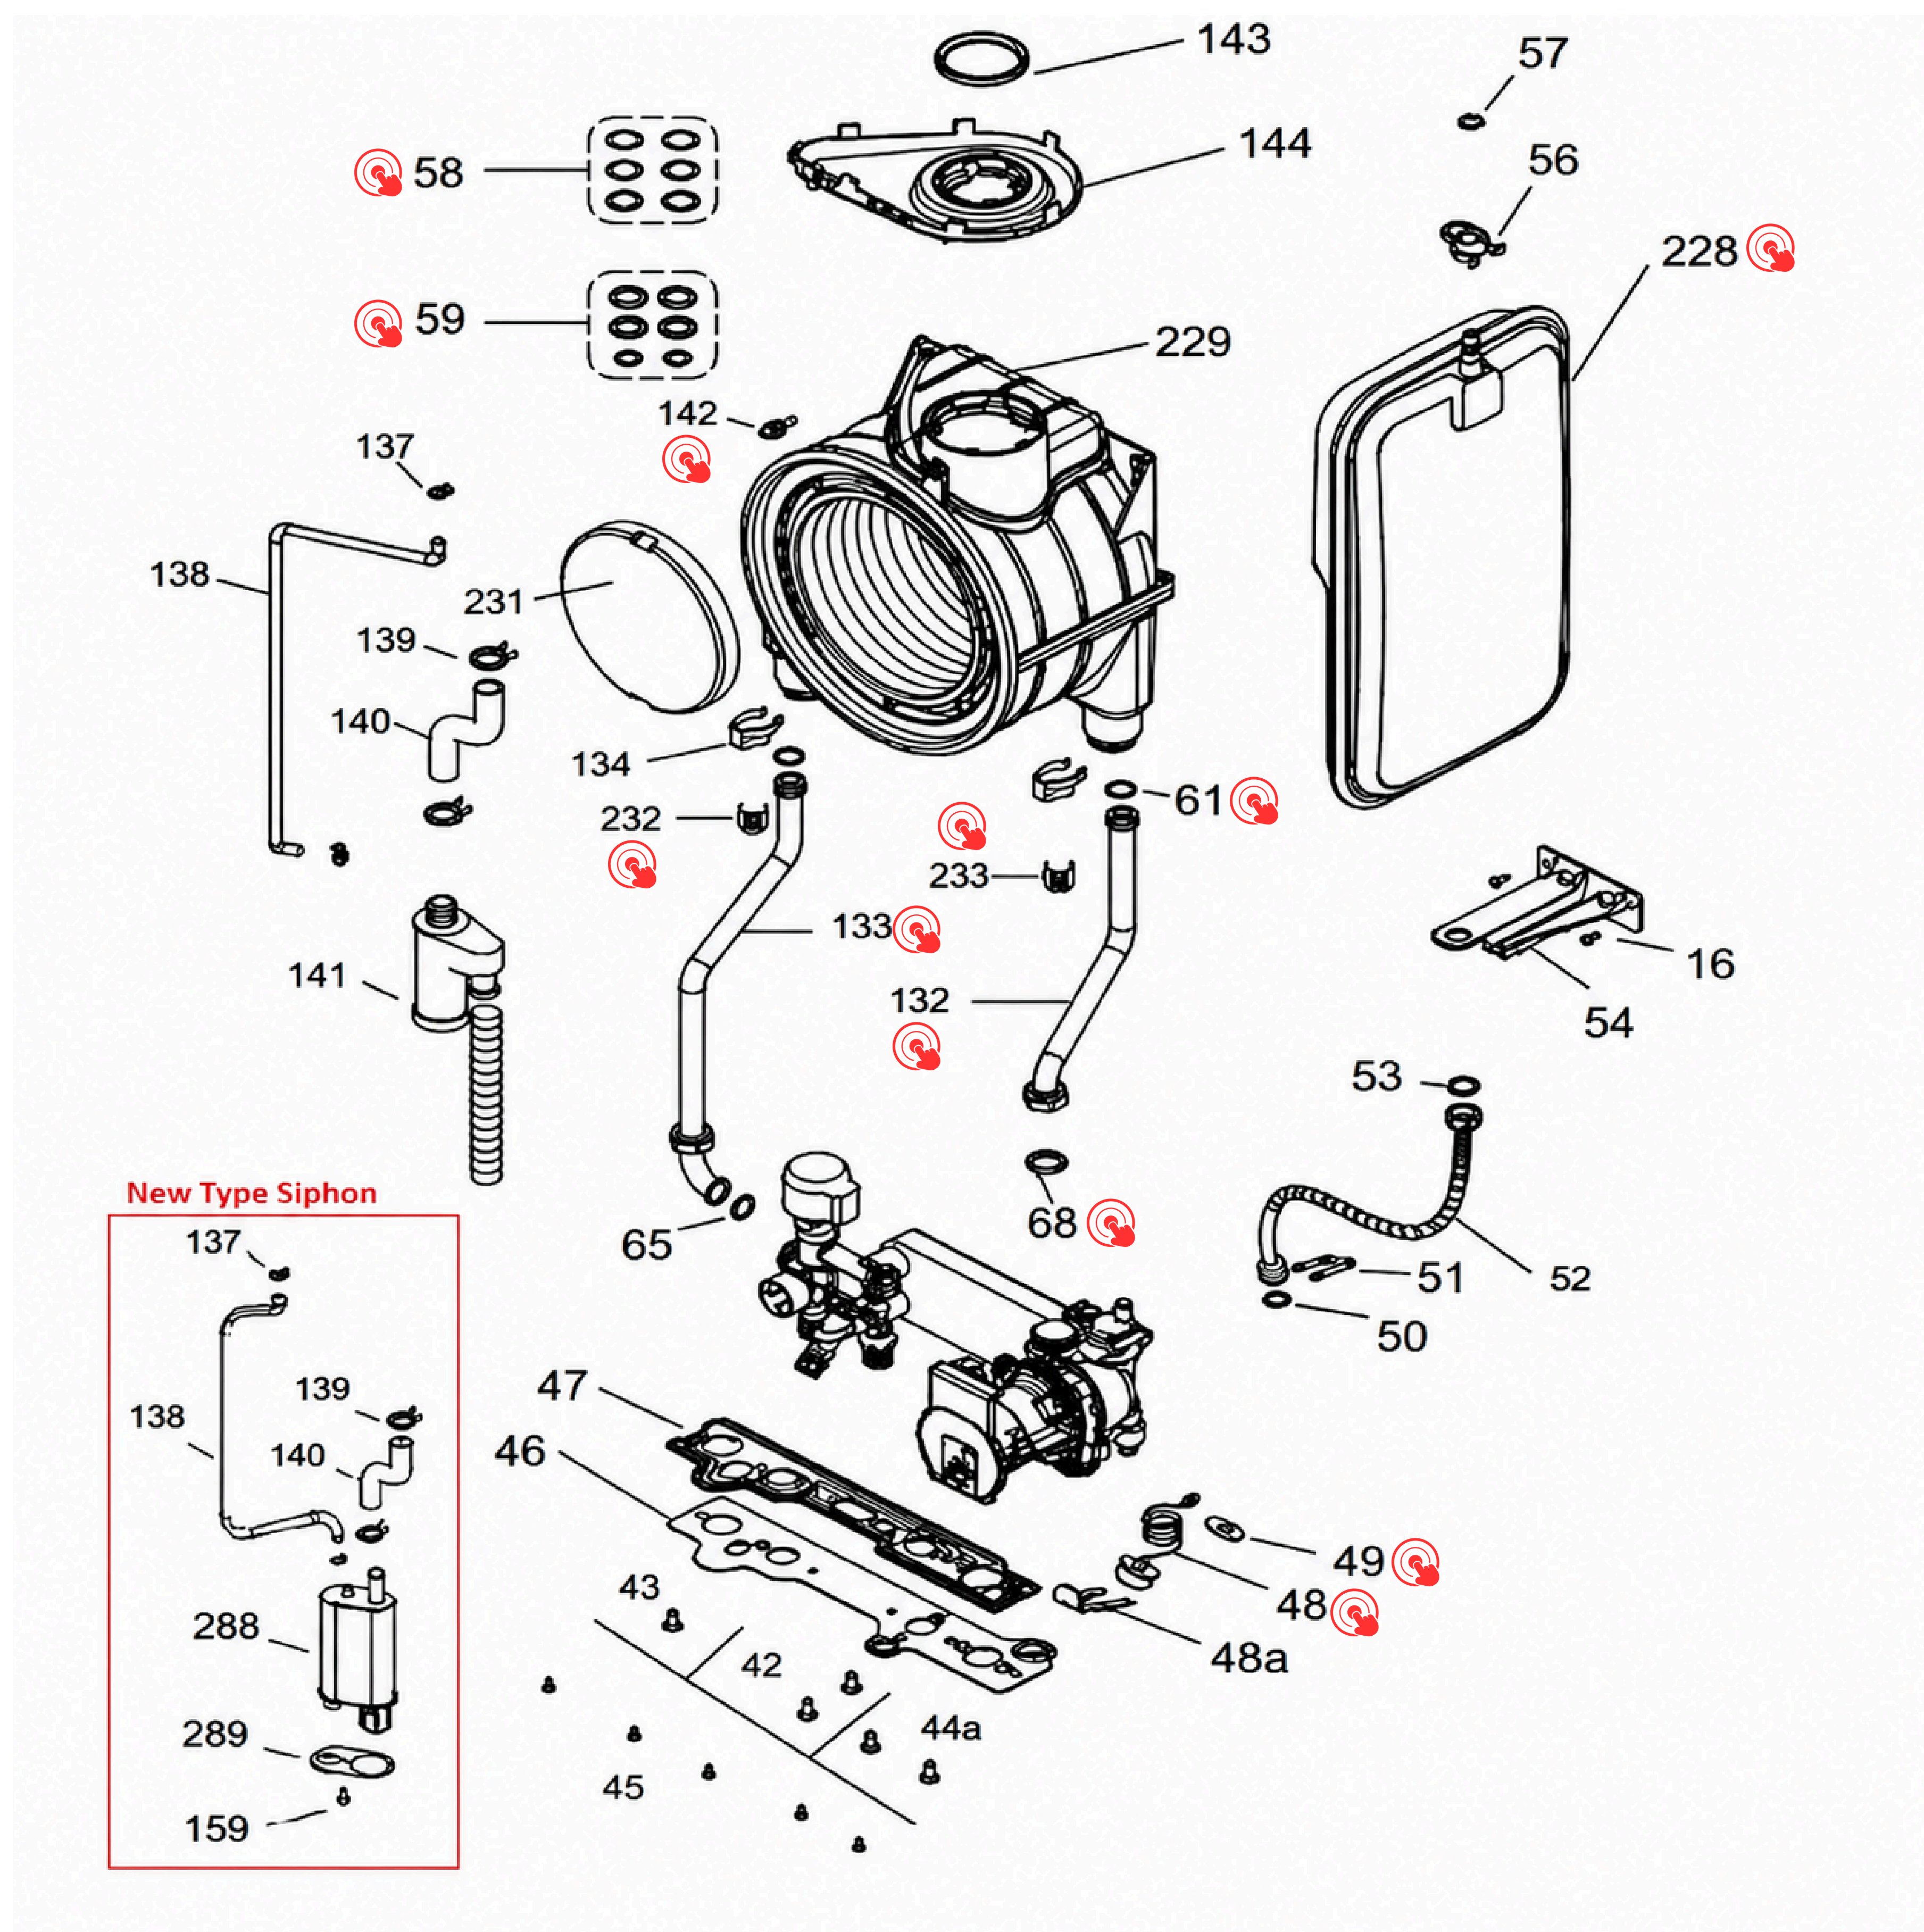

Thermo Alliance

49830

KM0728350101005911

Котел газовий Еwa 28 кВт, двоконтурний, конденсаційний, навісний, з двома теплообмінниками Thermo Alliance

Thermo Alliance

49830

KM0728350101005911

Котел газовий Еwa 28 кВт, двоконтурний, конденсаційний, навісний, з двома теплообмінниками Thermo Alliance