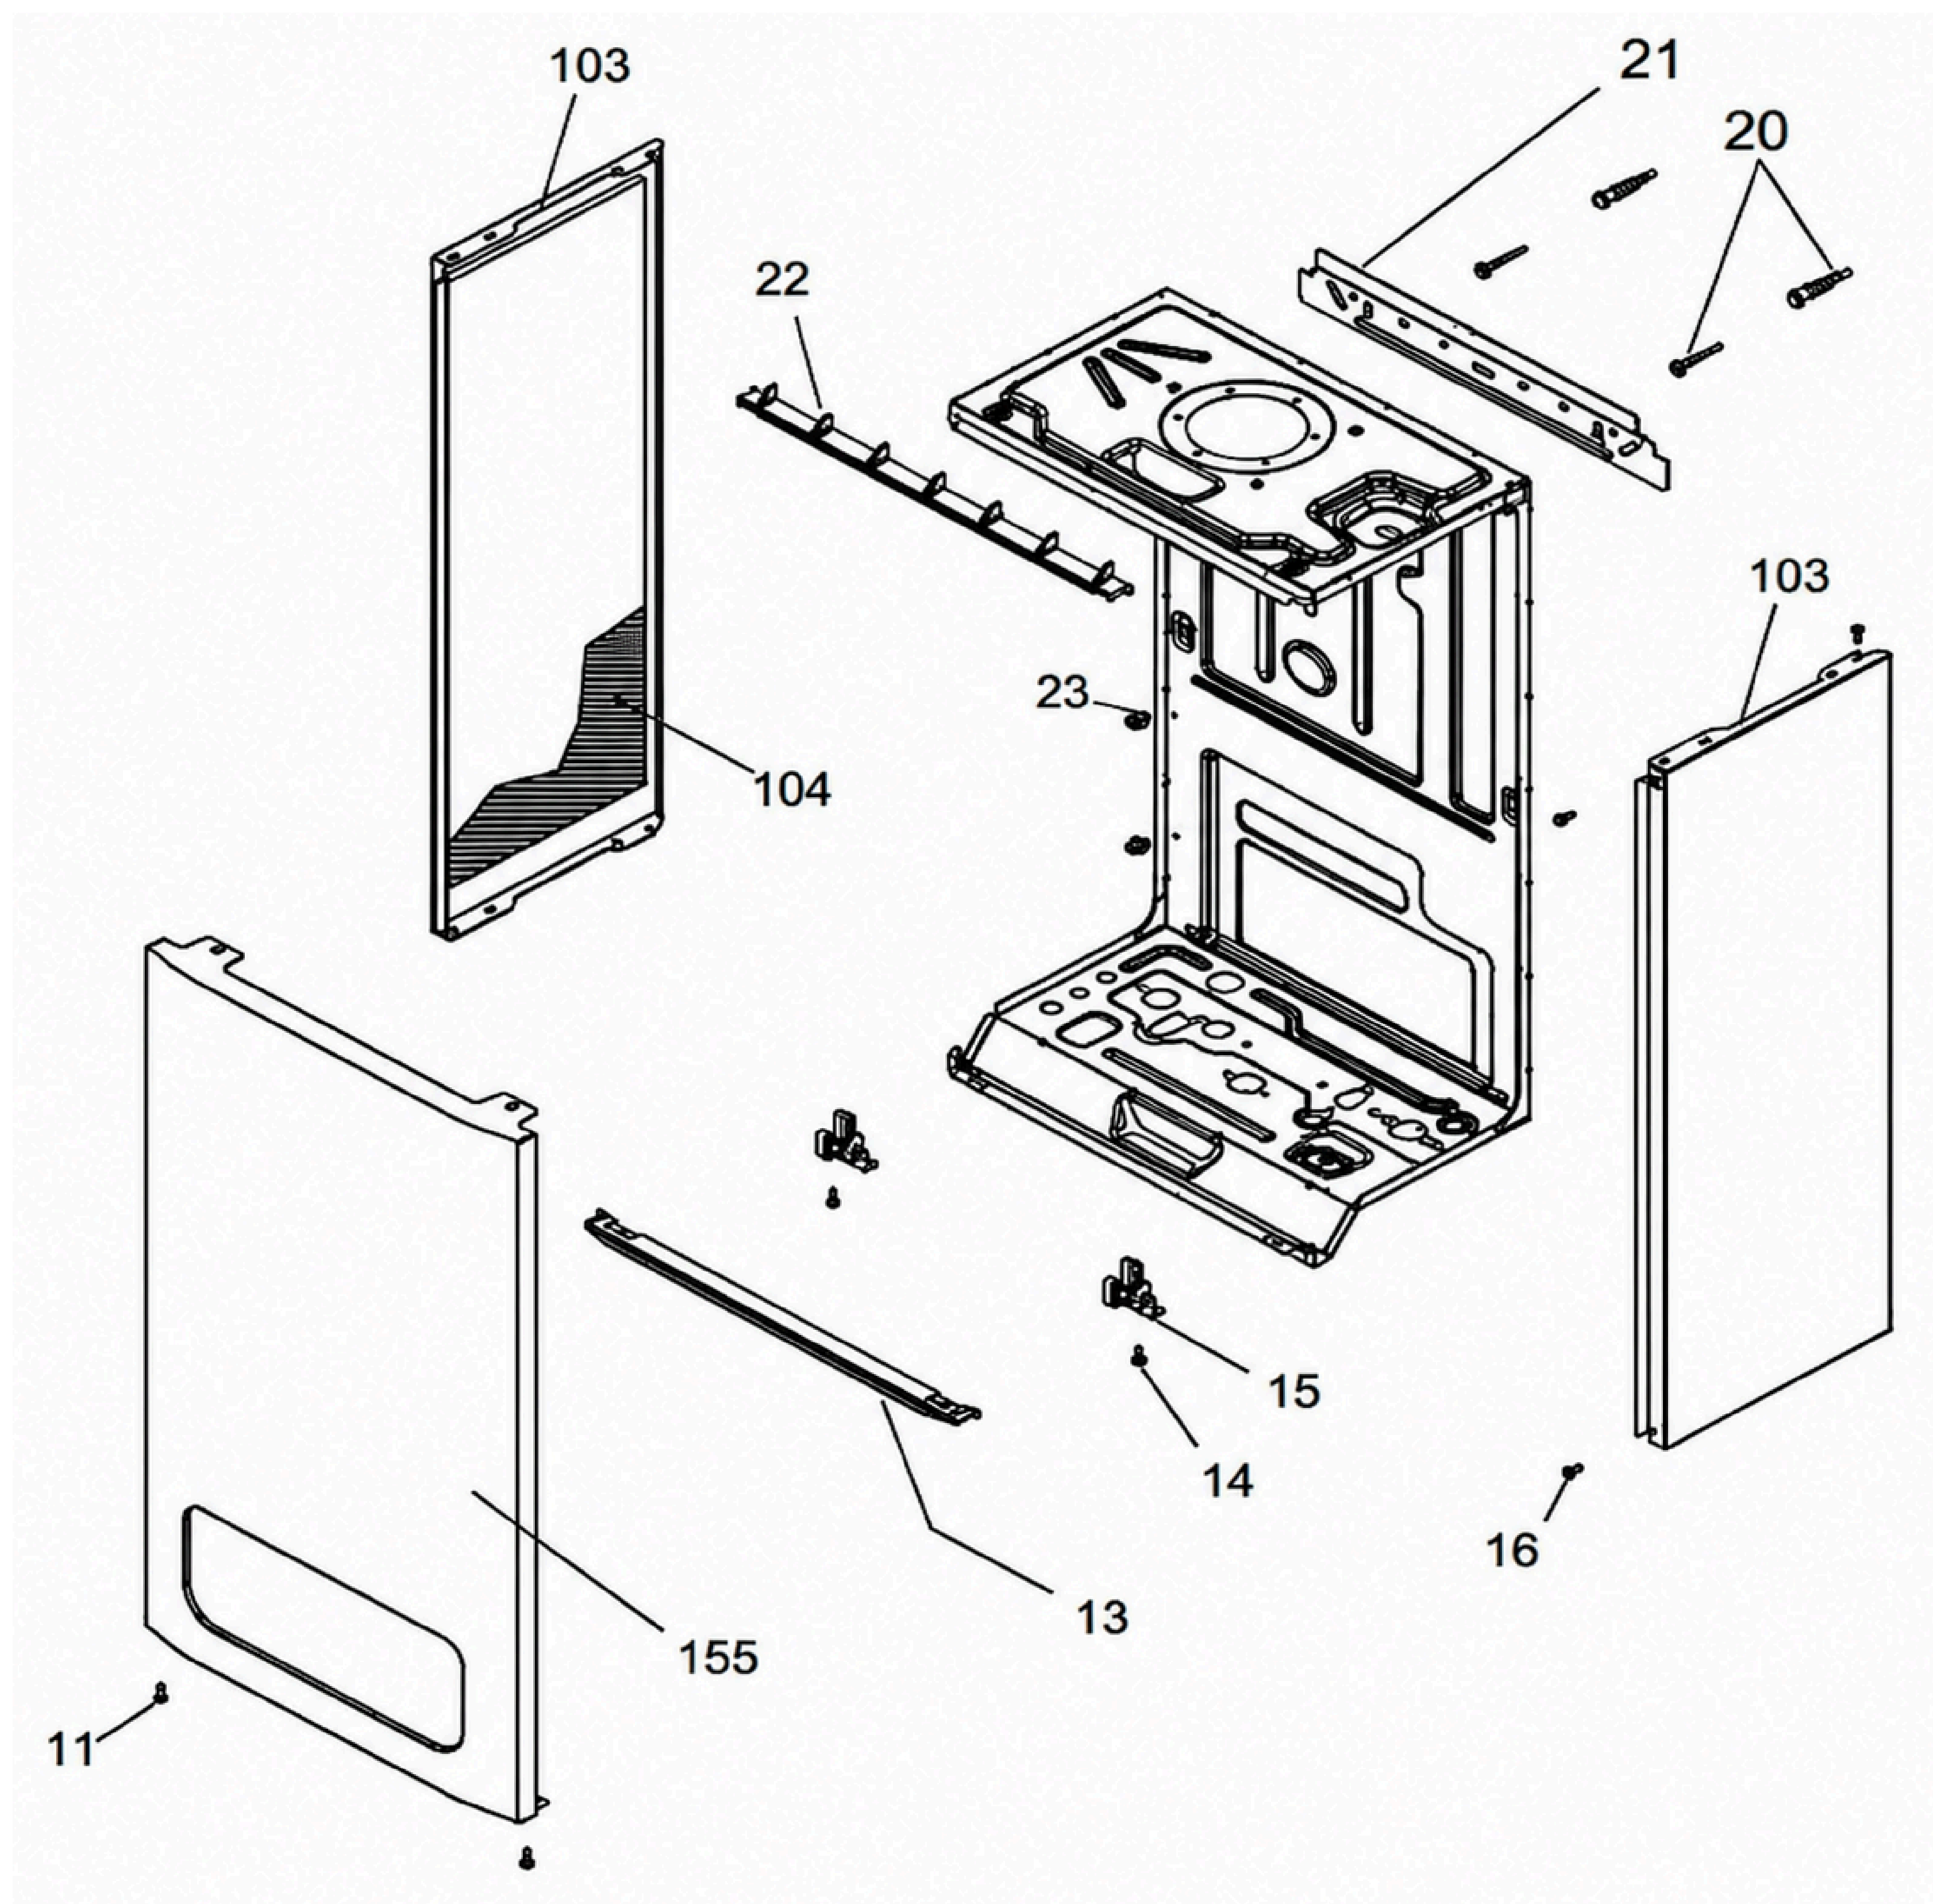

**Thermo
Alliance**

49830

KM0728350101005911

**Котел газовий Ewa 28 кВт, двоконтурний, конденсаційний,
навісний, з двома теплообмінниками Thermo Alliance**

**Thermo
Alliance**

49830

KM0728350101005911

**Котел газовий Еwa 28 кВт, двоконтурний, конденсаційний,
навісний, з двома теплообмінниками Thermo Alliance**

Thermo Alliance

49830

KM0728350101005911

Котел газовий Еwa 28 кВт, двоконтурний, конденсаційний, навісний, з двома теплообмінниками Thermo Alliance

Thermo Alliance

49830

KM0728350101005911

Котел газовий Еwa 28 кВт, двоконтурний, конденсаційний, навісний, з двома теплообмінниками Thermo Alliance