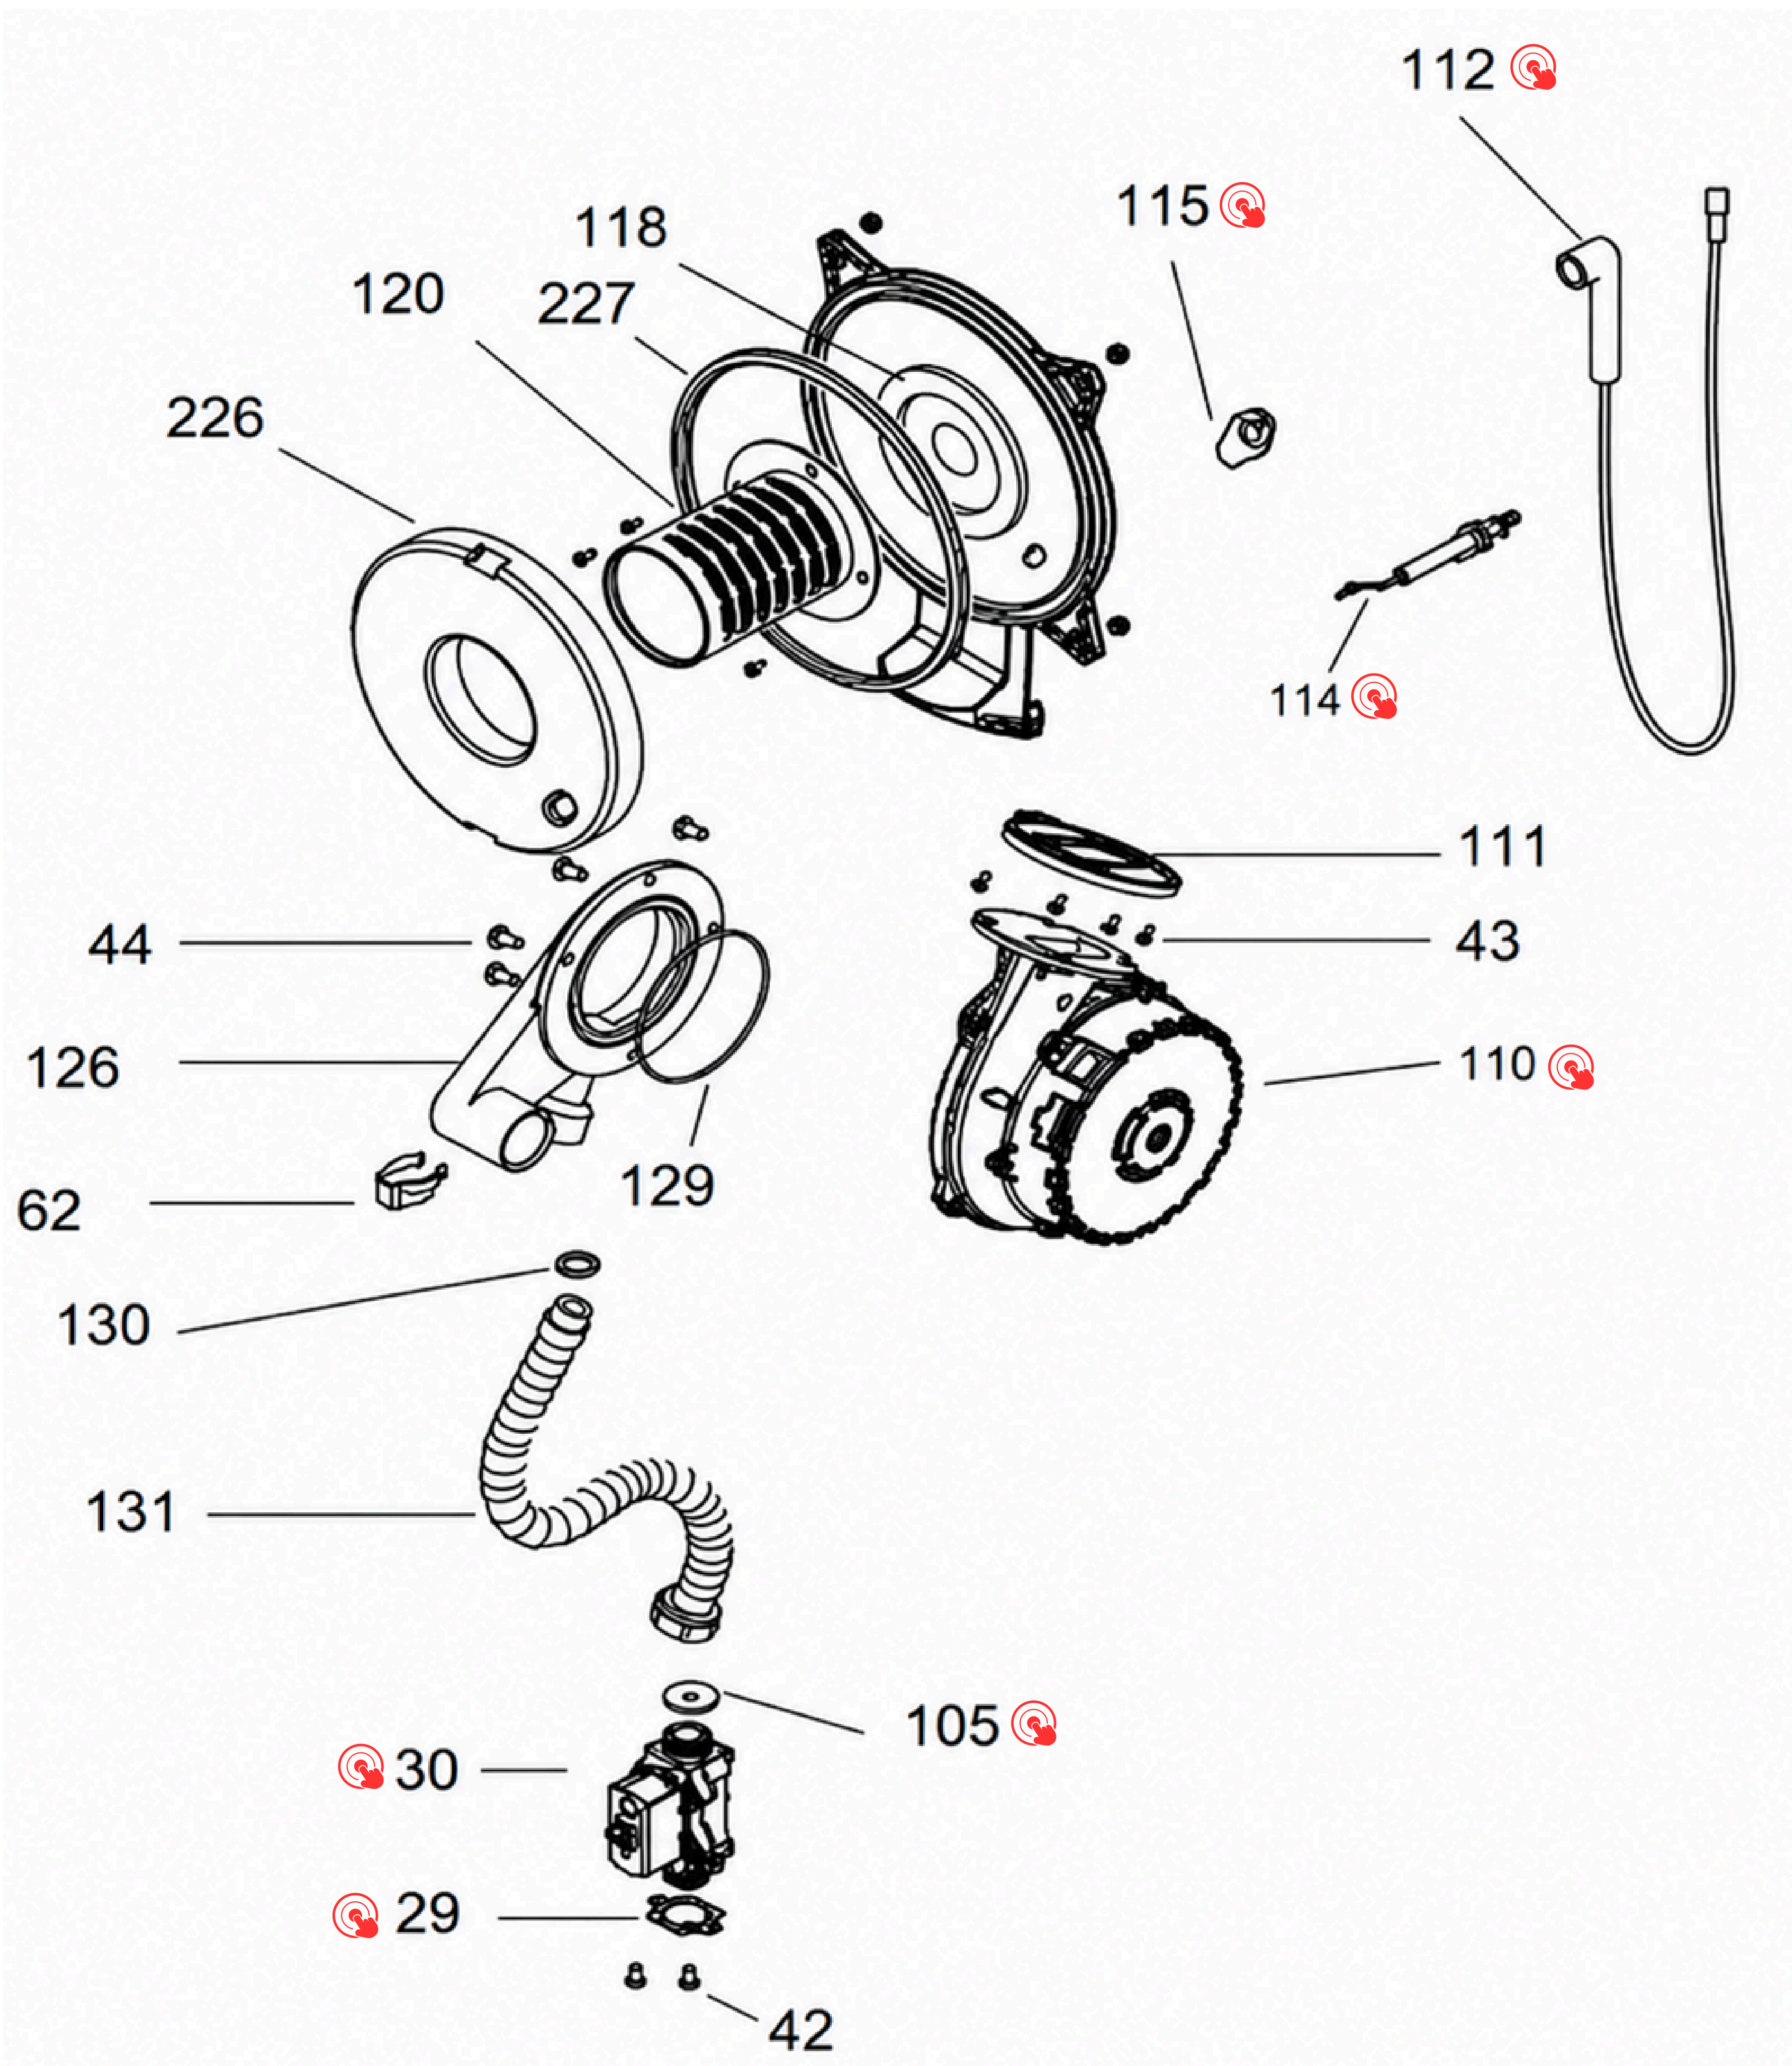

**Thermo
Alliance**

49830

KM0728350101005911

**Котел газовий Ewa 28 кВт, двоконтурний, конденсаційний,
навісний, з двома теплообмінниками Thermo Alliance**

**Thermo
Alliance**

49830

KM0728350101005911

**Котел газовий Еwa 28 кВт, двоконтурний, конденсаційний,
навісний, з двома теплообмінниками Thermo Alliance**

Thermo Alliance

49830

KM0728350101005911

Котел газовий Еwa 28 кВт, двоконтурний, конденсаційний, навісний, з двома теплообмінниками Thermo Alliance

Thermo Alliance

49830

KM0728350101005911

Котел газовий Еwa 28 кВт, двоконтурний, конденсаційний, навісний, з двома теплообмінниками Thermo Alliance

**Thermo
Alliance**

49830

KM0728350101005911

**Котел газовий Еwa 28 кВт, двоконтурний, конденсаційний,
навісний, з двома теплообмінниками Thermo Alliance**