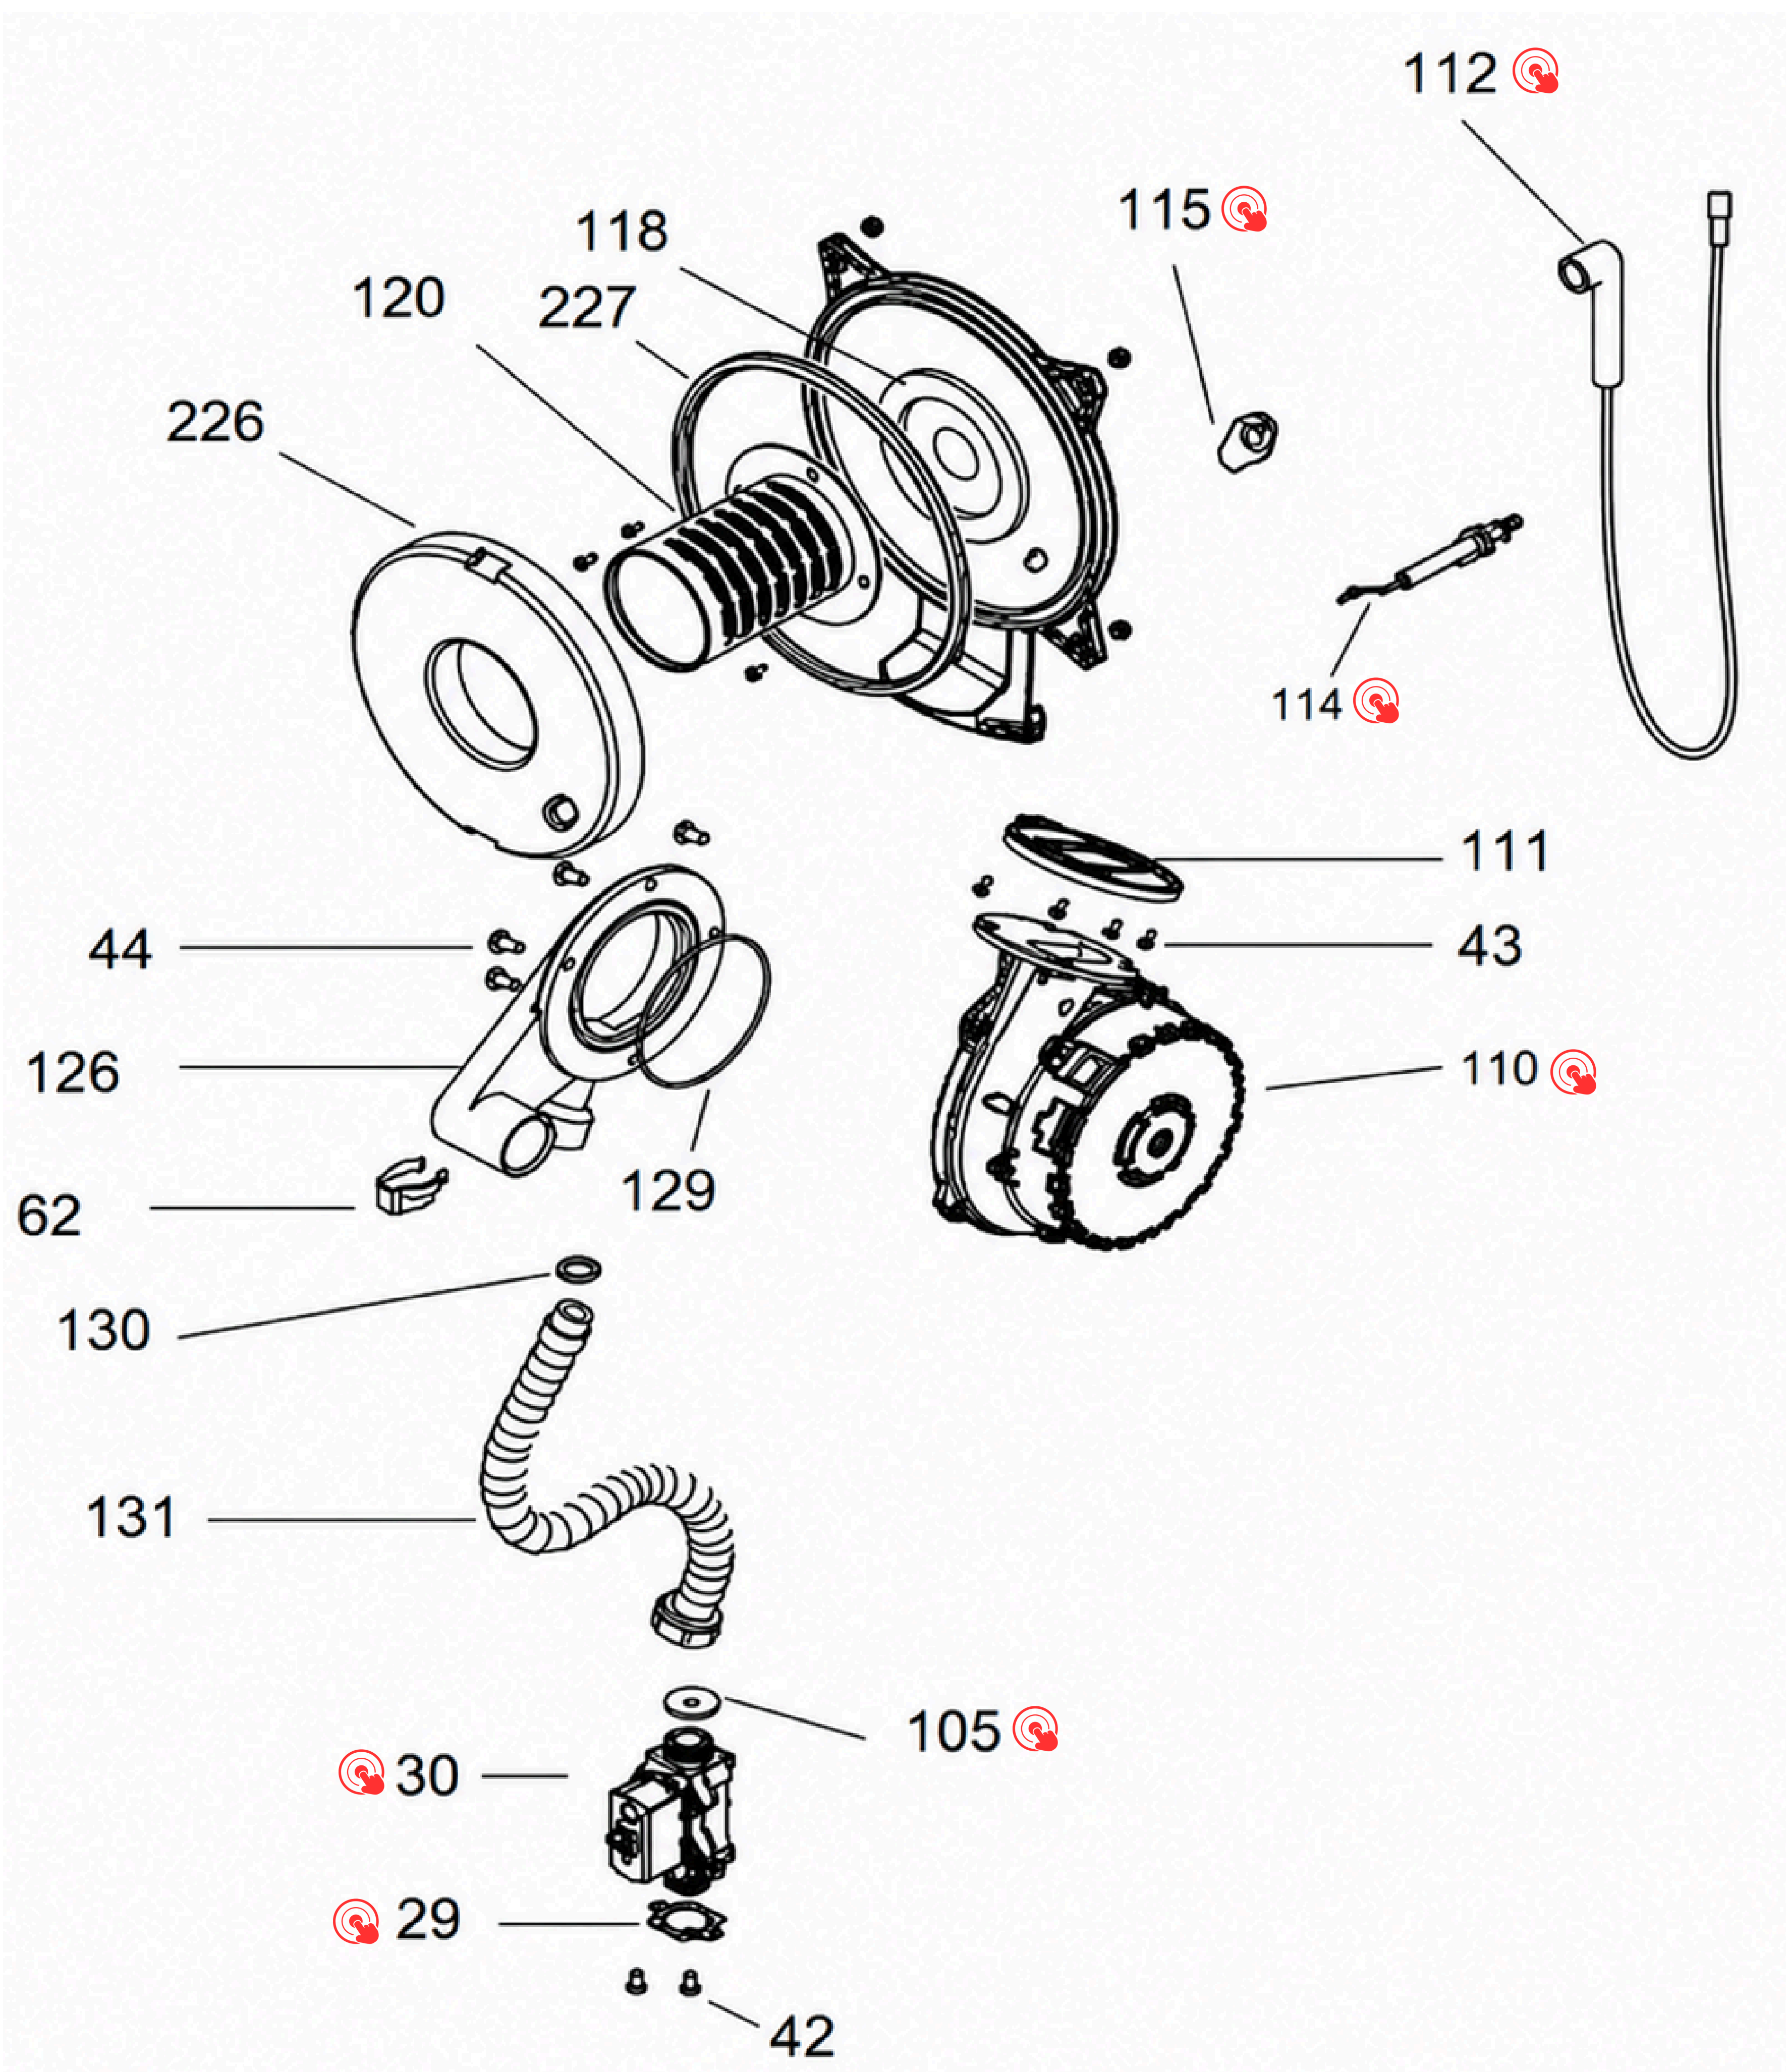

**Thermo
Alliance**

49831

KM1028000101005911

**Котел газовий Ewa System 28 кВт одноконтурний,
конденсаційний, навісний Thermo Alliance**

**Thermo
Alliance**

49831

KM1028000101005911

**Котел газовий Ewa System 28 кВт одноконтурний,
конденсаційний, навісний Thermo Alliance**

Thermo Alliance

49831

KM1028000101005911

Котел газовий Ewa System 28 кВт одноконтурний, конденсаційний, навісний Thermo Alliance

Thermo Alliance

49831

KM1028000101005911

Котел газовий Ewa System 28 кВт одноконтурний, конденсаційний, навісний Thermo Alliance