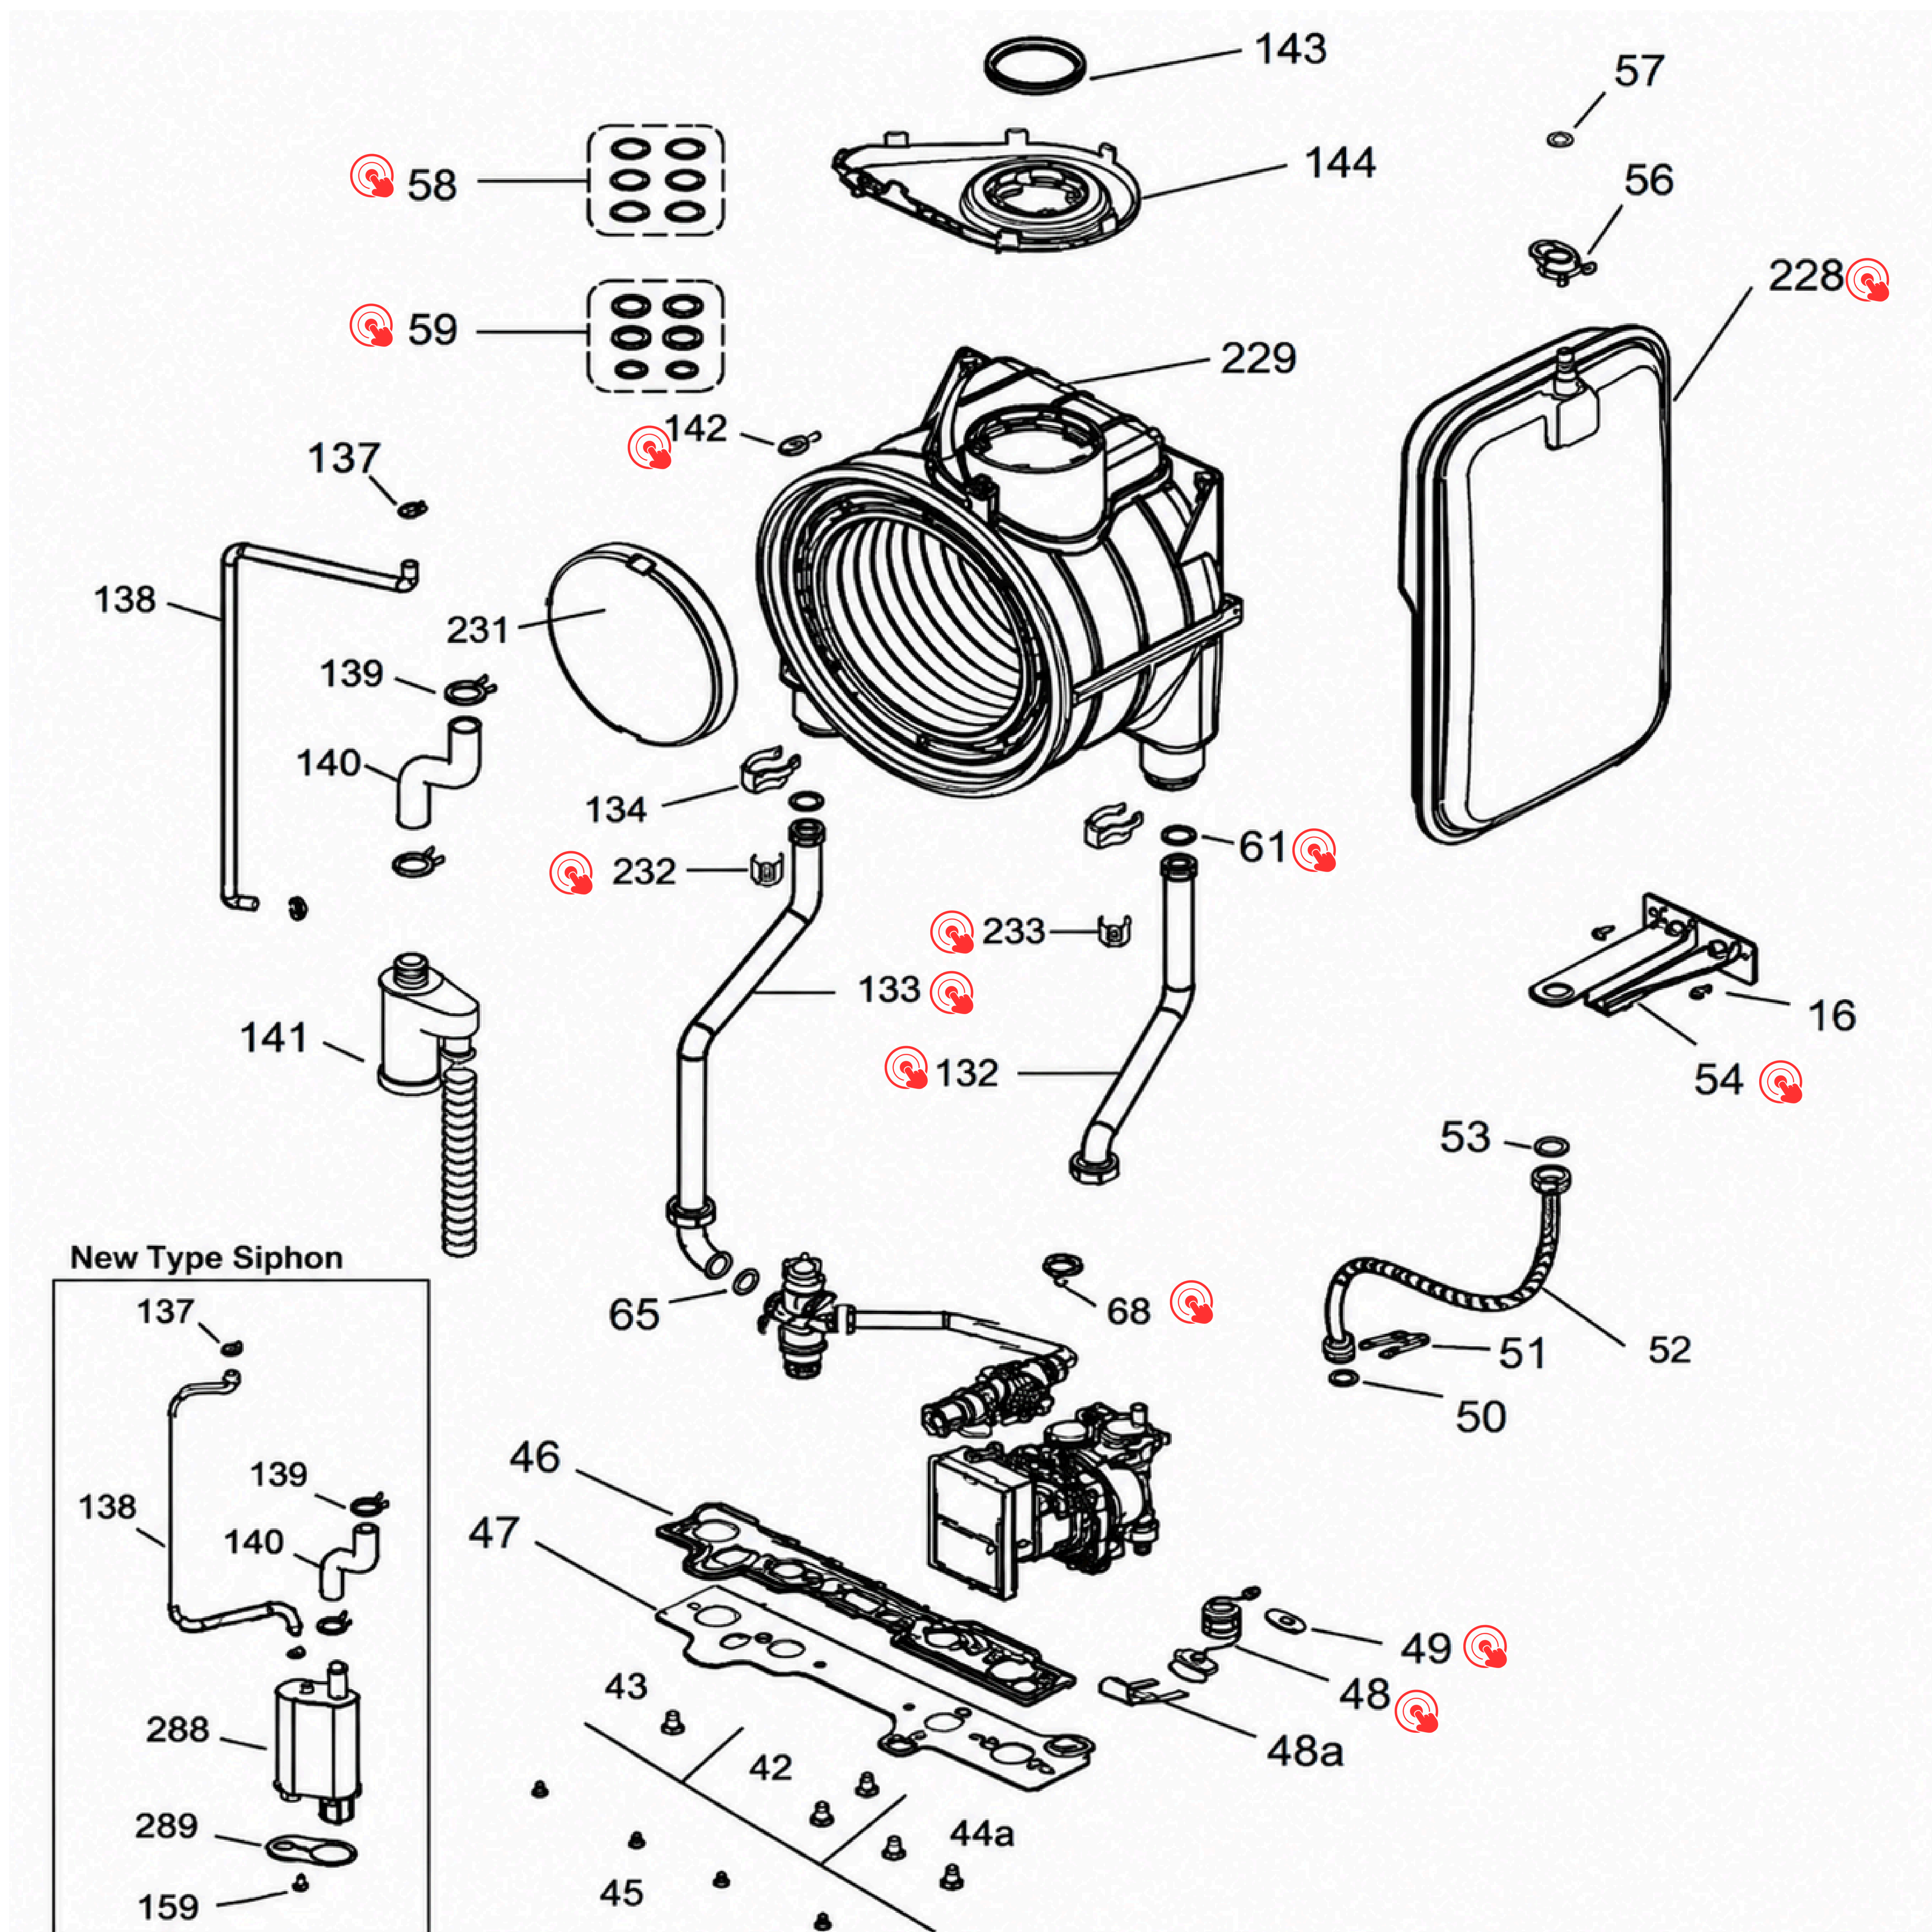

Thermo Alliance

49831

KM1028000101005911

Котел газовий Ewa System 28 кВт одноконтурний, конденсаційний, навісний Thermo Alliance

Thermo Alliance

49831

KM1028000101005911

Котел газовий Ewa System 28 кВт одноконтурний, конденсаційний, навісний Thermo Alliance