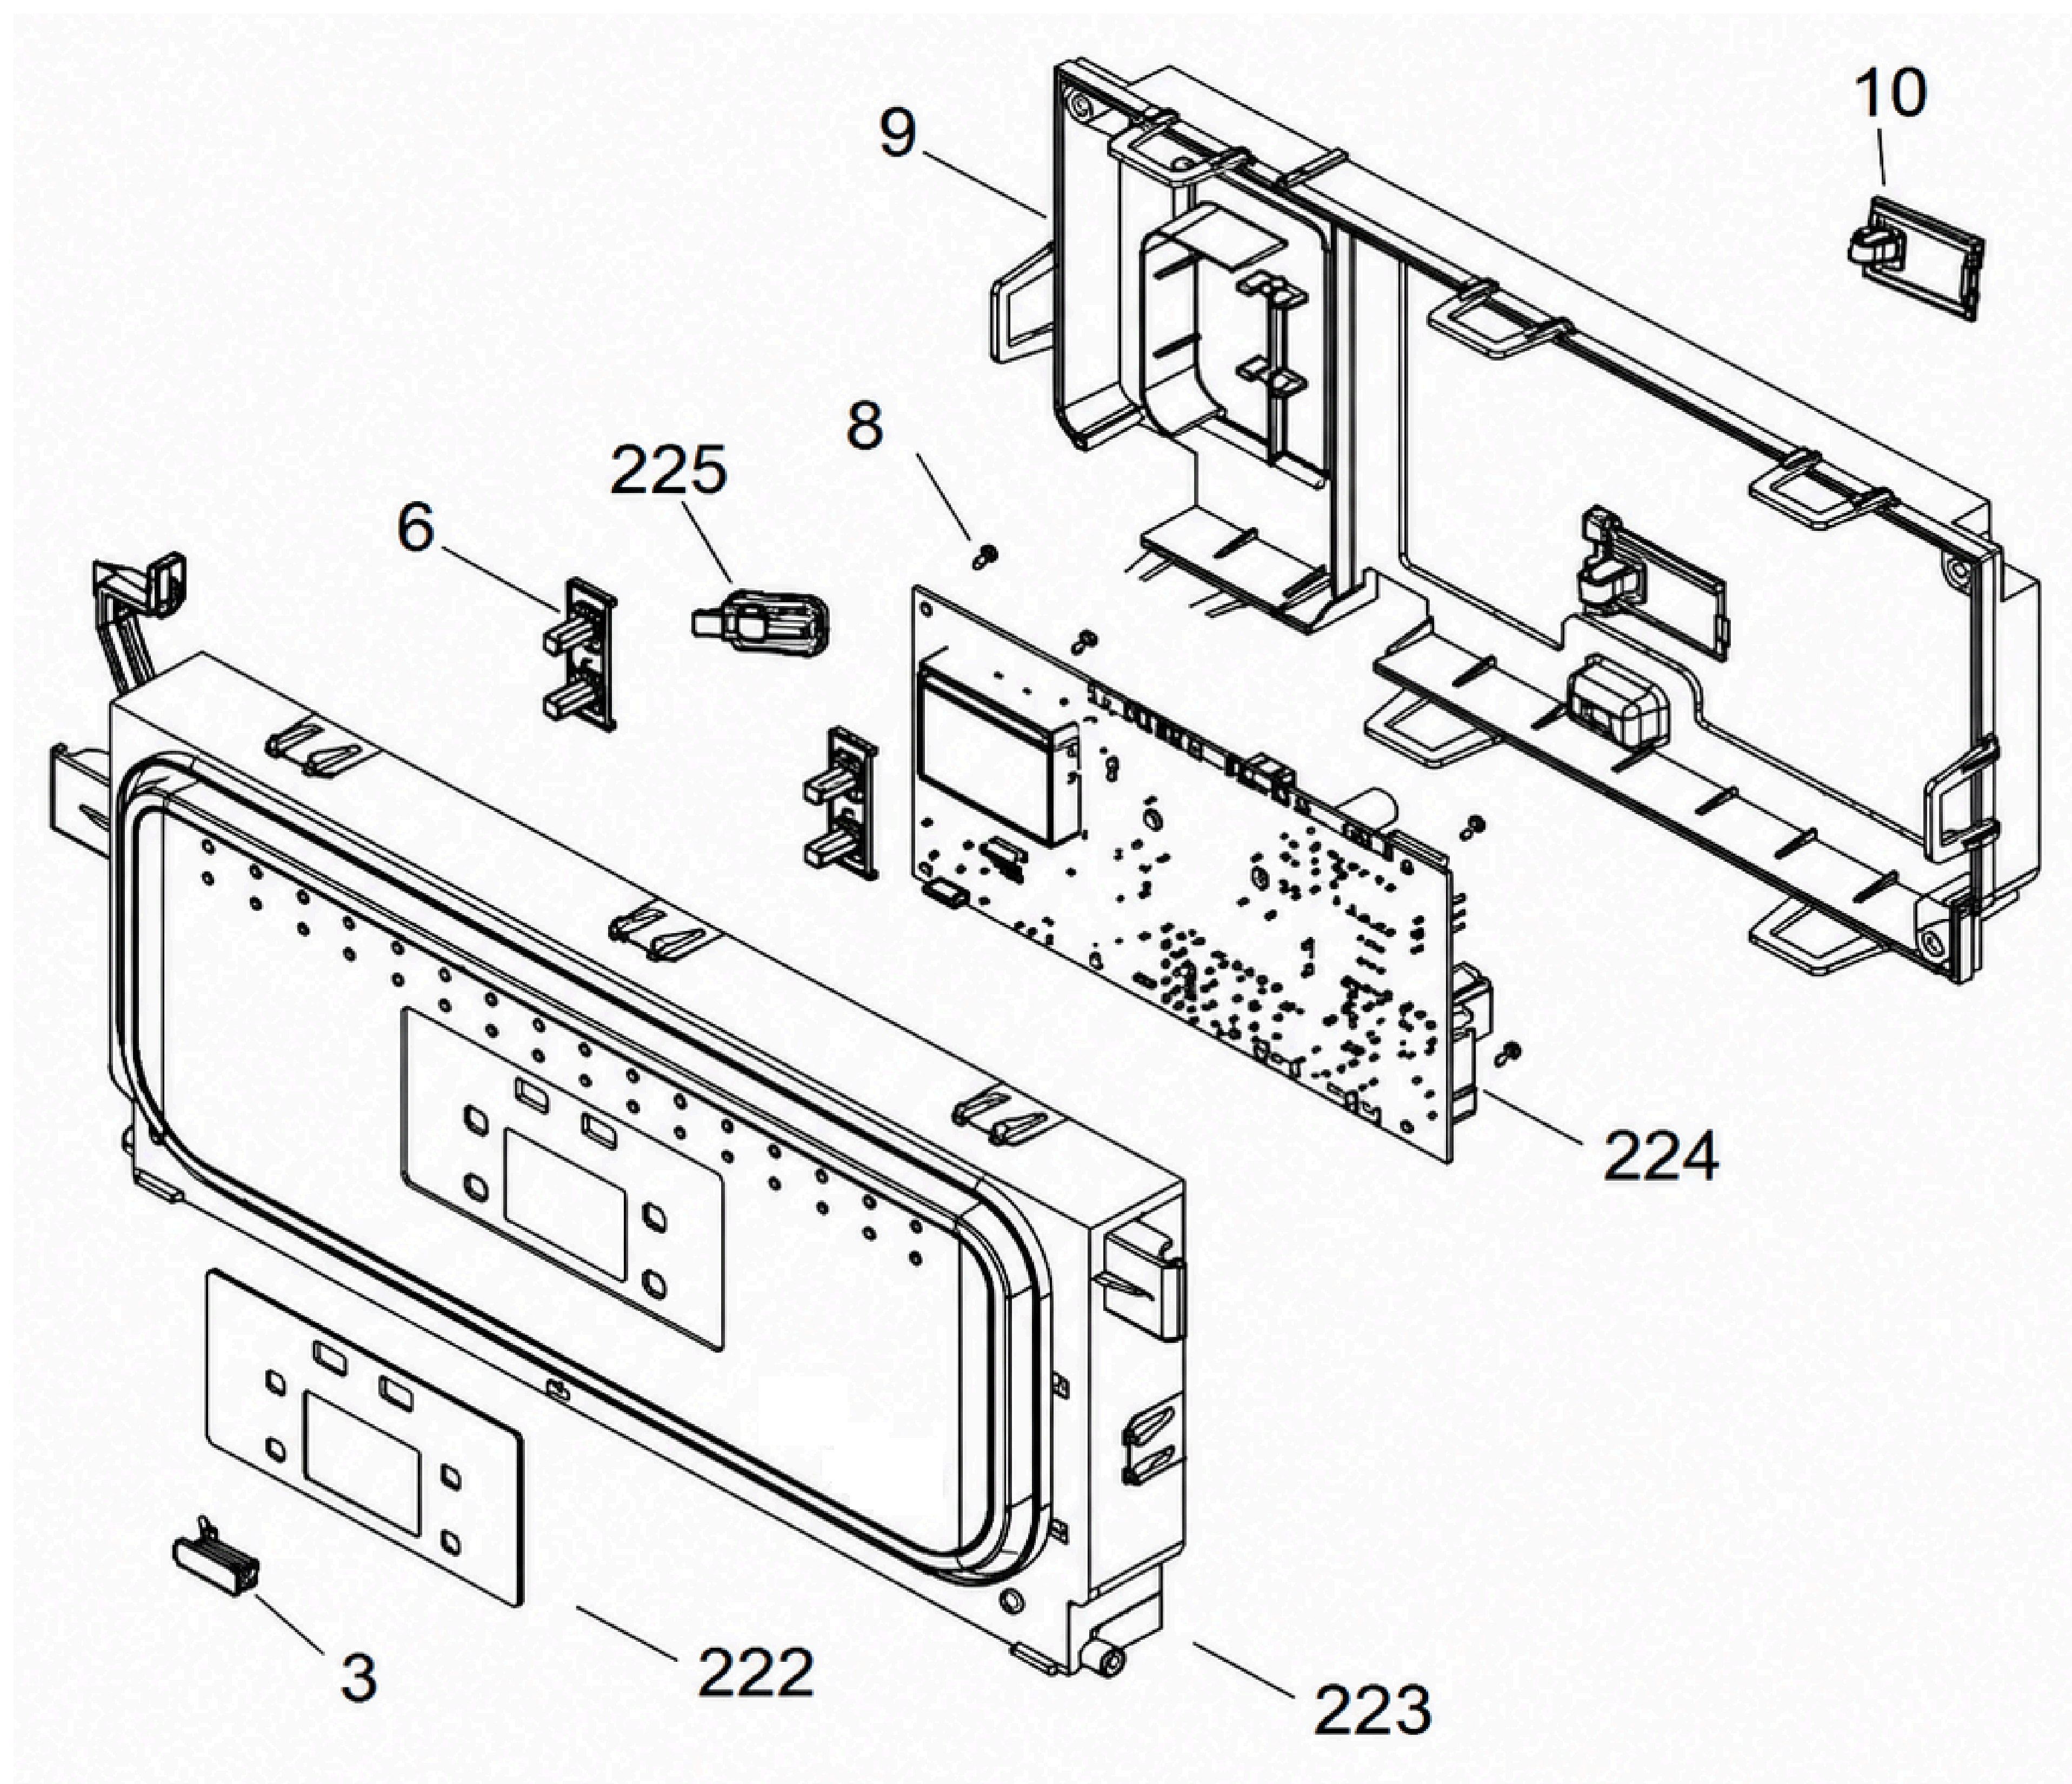

**Thermo
Alliance**

49831

KM1028000101005911

**Котел газовий Ewa System 28 кВт одноконтурний,
конденсаційний, навісний Thermo Alliance**

**Thermo
Alliance**

49831

KM1028000101005911

**Котел газовий Ewa System 28 кВт одноконтурний,
конденсаційний, навісний Thermo Alliance**